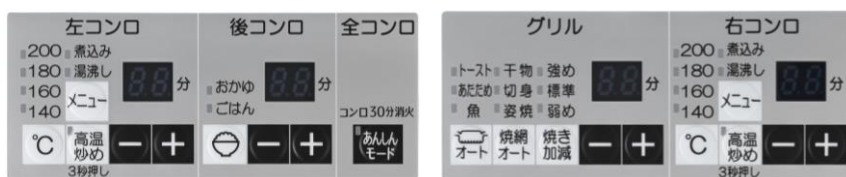

この度新たに、デザインの変更、操作パネルの機能追加や感震停止機能などを追加し、より使いやすくなりました。また、こだわりのキッチンにも調和するブラックカラーのコンロ「Black Line（ブラックライン）」タイプも、同時にリニューアルいたします。

グリル調理容器「ラ・クックグラン」が同梱されて、新搭載のラ・クックグランオートメニュー機能を使って、すぐにおまかせ料理を楽しめます。

BRillio BRillio α

ブリリオ、ブリリオアルファシリーズ
2024年7月1日発売

プリリオシリーズの新しい機能

■フェイスデザイン

フェイスデザインを一新しました。
操作部を”カンガルーポケット”形状とし、
左右に分離させました。
フェイス部の素材を従来の樹脂から
鋼板に変更し、よりデザイン性の向上を
図っています。

■左右の操作パネル

操作パネルを左右に分離させた事により
ボタン配置に余裕を持たせ、使い勝手の
向上を図りました。
後コンロ調理タイマー（1～99分）や、
ラ・クックグランオートメニュー機能に
トースト/あたため機能を追加しました。

操作部（左）

操作部（右）

■レンジフード自動風量調整機能

コンロやグリルの点火口数等に応じて風量を自動調整する事により、通常使用に比べ
消費電力を約29%（※）削減させます。

作動例

一口のみ使用時は **弱**

左右同時に使用時は **中**

左右&グリル使用時は **強**

レンジフード連動機能は2種のフォーマットを複合発信。（NECフォーマットと家製協フォーマット）

※NECフォーマットのみ対応。1日の使用モデルを120分とし、換気扇連動機能で
中運転のみで使用した場合と自動風量切替機能で運転した場合を比較（パロマ調べ）
出荷時は設定OFF。カスタマイズ機能でONに変更できます。

■感震停止機能

地震などの強い揺れを検知すると、コンロ・グリルともに
自動的にガスを止め、消火します。