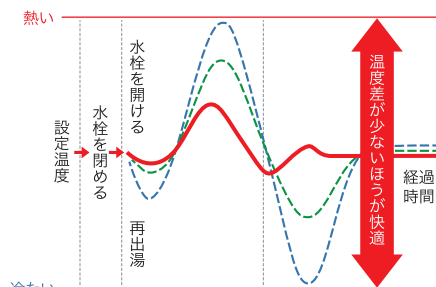

“凍結による被害を最小限”に

凍結破損が発生しやすい通水部分には、特殊PPS樹脂を採用。通水経路や固定用フランジの形状を改善することで、凍結による夜害を最小限に抑えます。

(ご注意) 水抜きは取扱説明書通りに行ってください。

02 FINE 快適性

おふろの時間のあたりまえを、もっと快適に。

“お湯の温度ムラをより軽減”

●冷水サンドイッチの軽減
Q機能(入水温度5℃/設定40℃/5分間欠)

--- 冷水サンドイッチ現象 --- 従来製品 --- 新製品

“自動湯はり時間の短縮”

従来製品
(FH-E248AWL)

12分

新製品
(FHTGE242WSAWL)

9.5分

スピードお湯はり
最大30ℓ/分*

2.5分
短縮

※配管条件(配管長・配管径・配管経路)、給水圧、出湯量などにより異なる場合があります。