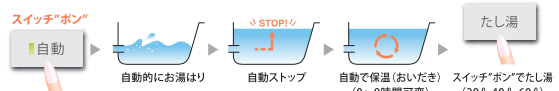

オートタイプ:自動お湯はり・自動保温・追い焚き・足し湯

- 塩害対応
- 壁面火災防止装置
- 自己診断機能
- あんしん点検対象
- 凍結予防機能付き
- 側方近接(1cm)Q機能
- 水量サーボ
- 配管クリーン機能
- 低温度出湯32℃
- スピードお湯はり
- 保温ガスマイク
- 最低出湯回数1.5号
- 予約運転
- 湯はり完了前お知らせ
- 自動たし湯
- 自動お湯はり
- おだし
- さし水
- 低NOx

スイッチ“ボン”で設定湯量と温度の湯はりから保温(おだし)まで自動で行ないます。