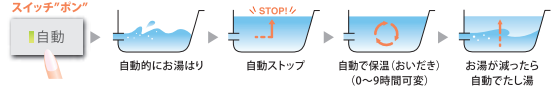

フルオートタイプ:自動お湯はり・自動保温・追い焚き・自動足し湯

- 塩害対応
- 壁面火災防止装置
- 自己診断機能
- あんしん点検対象
- 凍結予防機能付き
- 側方近接(1cm)Q機能
- 水量サーボ
- 配管クリーン機能
- 低温度出湯32℃
- スピードお湯はり
- 保温ガスマイク
- 最低出湯回数1.5号
- 予約運転
- 湯はり完了前お知らせ
- 自動たし湯
- 自動お湯はり
- おだし
- さし水
- 低NOx

スイッチ“ボン”で設定湯量と温度の湯はりから保温(おだし)、たし湯まですべて自動で行ないます。