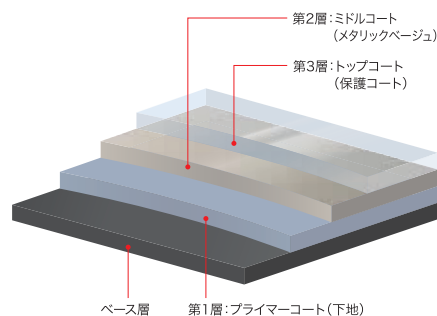

“3層コーティング&塩害対応”で、美しい外観をより長く

外装は、プライマーコート(下地)、ミドルコート(メタリックペーージュ)、トップコート(保護)の3層コーティングで、傷や天候による劣化から守り、より長く美しい外観を保ちます。さらに塩害対応仕様^{※1}となっており、沿岸地域にお住まいの方にもおすすめします。

※1 外装にはサビにくく、腐食に対して強い塗装・材質を採用。
「耐塩害仕様」は、日本冷凍空調工業会標準規格JRA9002に基づいています。

“凍結による被害を最小限”に

凍結破損が発生しやすい通水部分には、特殊PPS樹脂を採用。通水経路や固定用フランジの形状を改善することで、凍結による夜害を最小限に抑えます。

(ご注意) 水抜きは取扱説明書通りに行ってください。

02 FINE 快適性

おふろの時間のあたりまえを、もっと快適に。

“お湯の温度ムラをより軽減”

●冷水サンドイッチの軽減
Q機能(入水温度5℃/設定40℃/5分間欠)

--- 冷水サンドイッチ現象 --- 従来製品 --- 新製品