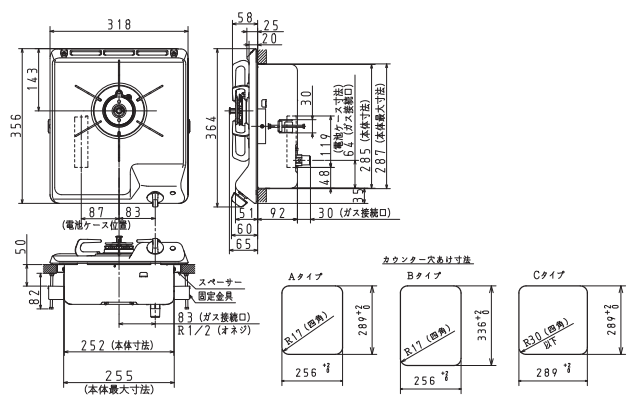

PD-100H

※本体のスペーサー位置を変更することによりA, B, Cタイプに対応できます。