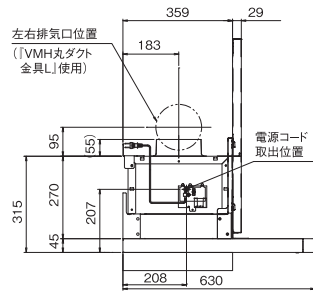

VRATタイプ

イラストは左排気の場合です。

※右排気の場合、排気位置は左右対称位置になります。

電源コード長さ1.3m。

実際の排気用接続部品の開口部寸法はφ148です。

■A、B、C寸法

間口	60間口	75間口	90間口
A	600	750	900
B	530	680	830
C	0	65	65

■D、E寸法

製品高さ	H640	H700
D	640	700
E	575	635