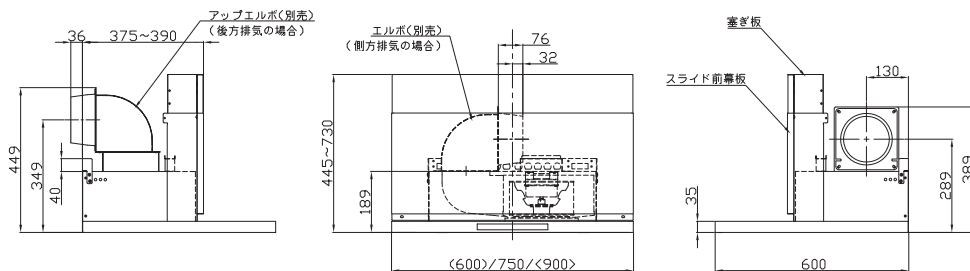

◎ 基本性能値

入力電圧 (V)	100					
周波数 (Hz)	50/60					
風量調節	5	4	3	2	1	常時
消費電力 (W)	28	18	12	6	4	3
風量 (m³/h)	450	380	310	240	170	150
騒音 (dB)	45	42	37	30	25	25
質量 (kg)	15/17/19					
時間定格	連続					
電動機定格	8極DCブラシレスモータ					
電動機絶縁種別	E種					
巻線温度上昇	75K以下					
基準周囲温度	-5~40℃					
絶縁抵抗	1MΩ以上 (DC500V)					
耐電圧	AC1000V 1分間