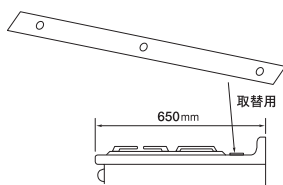

下部フィルター 本体下部に隙間がある場合に使用する部材です。

固定フィルター

※ **W BR r Si** はカッティングフィルターをお使いください。

本体カラー	隙間25mm用	隙間30mm用	隙間50mm用	希望小売価格
ステンレス用	FLPD-25WST 器種コード 1054728000	FLPD-30WST 器種コード 1054729000	—	8,360円(税抜 7,600円)
CR A FA	—	—	FLPD-50WST 器種コード 1054598000	7,150円(税抜 6,500円)
ブラック用 ※Black Lineのみ ST W ※ BR ※	FLPD-25W (A) 器種コード 1054580000	FLPD-30W (A) 器種コード 1054582000	FLPD-50W (A) 器種コード 1054584000	4,180円(税抜 3,800円)
シルバー用 ST	FLPD-25WV (A) 器種コード 1054581000	FLPD-30WV (A) 器種コード 1054583000	FLPD-50WV (A) 器種コード 1054585000	4,180円(税抜 3,800円)
FLPD-EG50W 器種コード 1054439000	PD-N202BG/PD-N202HGの高さ寸法220mmを270mmに調節する部材です。			3,300円(税抜 3,000円)

※写真はFLPD-50WST

※写真はFLPD-50W (A)

※写真はFLPD-50WV (A)

カッティングフィルター

本体カラー	隙間80mm~15mm用(5mm間隔でカットできます)	希望小売価格
ステンレス用/シャインシルバー用/ ジュエルシルバー用/プレミアムシルバー用 CR A FA W BR r Si	FLPD-FS 器種コード 1054589000	4,180円(税抜 3,800円)
ブラック用 ST W ※ BR ※ ※Black Lineのみ	FLPD-F 器種コード 1054586000	4,180円(税抜 3,800円)
シルバー用 ST	FLPD-FV 器種コード 1054587000	4,180円(税抜 3,800円)

※写真はFLPD-FS

※本フィルターは、ビルトインコンロ本体取付タイプです。

上部フィルター 本体上部に隙間がある場合に使用する部材です。

固定フィルター

本体カラー	厚みが15mm~34mmのワークトップでに設置できます*	希望小売価格
ブラック用	FLPD-UP 器種コード 1054709000	8,030円(税抜 7,300円)
シルバー用	FLPD-UPS 器種コード 1054708000	8,030円(税抜 7,300円)

※34mmより厚いワークトップに設置すると不完全燃焼になる恐れがあります。

飾板 キッチントップの開口寸法を調整します。

排気孔飾板(フラット)

FLKA-F/ステンレス

器種コード 1054389000

希望小売価格 **2,200円**
(税抜 2,000円)

※主にサンウェブの奥行650mmカウンターからの取替用。