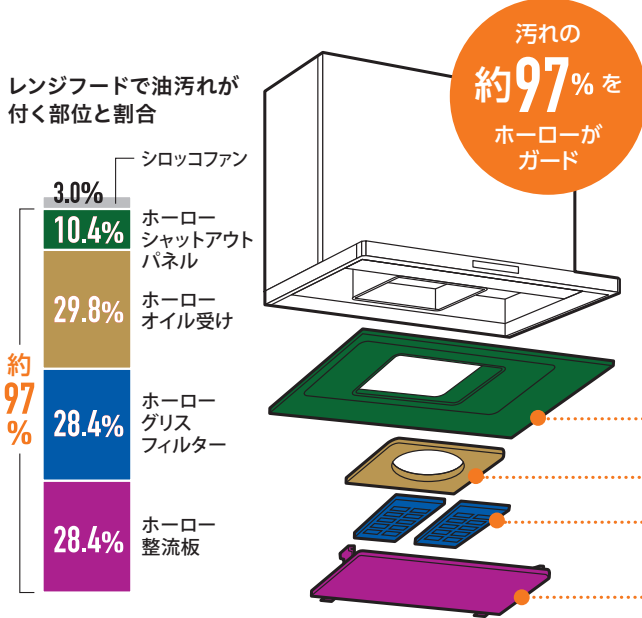

VRAT シリーズ

お掃除ラクラク、フィルタータイプ
シロッコファン排気タイプ / 高品位ホーロー / LED照明

フィルタータイプだから
ファン・ダクト・外壁が汚れにくくて安心