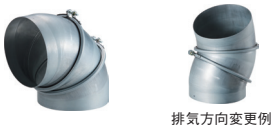

A 排気金具

回転式フレキシブルダクト

TFD-15

器種コード 1057633000

オープン価格

フレキシブルに排気方向を変更できます。ジャバラダクトが使用不可の地域でも取り付け可能です。

排気方向変更例

B 換気扇取替キット