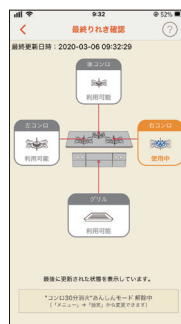

状態表示

スマートフォン・タブレットをコンロとペアリングすることで、点消火状態、オート調理中状態、エラー表示(電池消耗も)などを確認することができます。