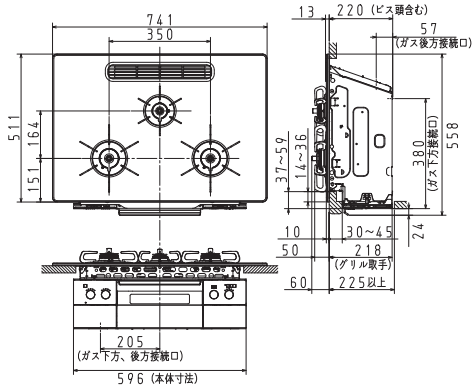

おすすめの特長

おたのしみレシピ

ビルトインコンロ

プチリフォーム

DATA

寸法図

●サイズなどをよくご確認のうえお選びください。

PD-963WT-U75 (GG, GH, CV)