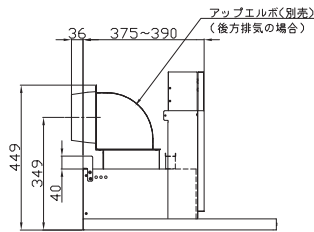

WNBS-Yタイプ

◎ 基本性能値

入力電圧 (V)	100			
周波数 (Hz)	50/60			
風量調節	強	中	弱	常時
消費電力 (W)	93/99	40/41	28/29	20/20
風量 (m³/h)	510/490	270/240	190/180	130/120
騒音 (dB)	48/47	33/33	25/24	19/19
質量 (kg)	15/17/19			
時間定格	連続			
電動機定格	4極コンデンサー誘導			
電動機絶縁種別	E種			
巻線温度上昇	75K以下			
基準周囲温度	-5~40℃			
絶縁抵抗	1MΩ以上 (DC500V)			
耐電圧	AC1000V 1分間