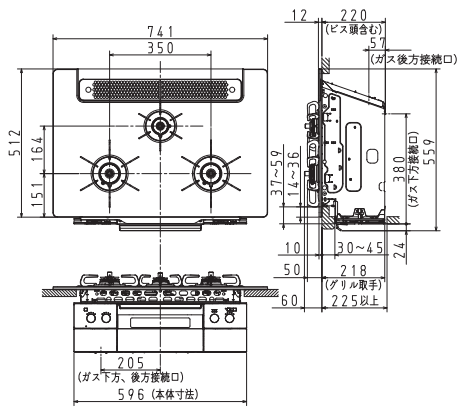

PD-293WT-U60GQ

PD-963WT-75GH