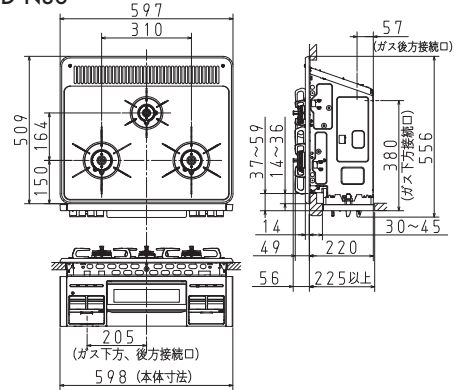

PD-N36WS, PD-N36AS,
PD-N36S, PD-N36

本図面はPD-N36WS