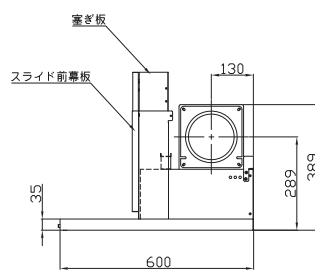

WNBS-Cタイプ

◎ 基本性能値

入力電圧 (V)	100			
周波数 (Hz)	50/60			
風量調節	強	中	弱	
消費電力 (W)	93/99	40/41	28/29	
風量 OPa (m³/h)	510/490	270/240	190/180	
騒音 (dB)	48/47	33/33	25/24	
質量 (kg)	15/17/19			
時間定格	連続			
電動機定格	4極コンデンサー誘導			
電動機絶縁種別	E種			
巻線温度上昇	75K以下			
基準周囲温度	-5~40℃			
絶縁抵抗	1MΩ以上 (DC500V)			
耐電圧	AC1000V 1分間