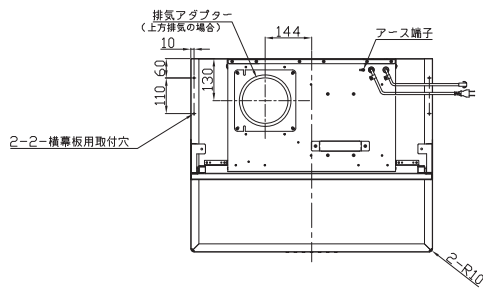

WNBS-Yタイプ

◎ 基本性能値

入力電圧 (V)	100			
周波数 (Hz)	50/60			
風量調節	強	中	弱	常時
消費電力 (W)	93/99	40/41	28/29	20/20
風量 (m³/h)	510/490	270/240	190/180	130/120
騒音 (dB)	48/47	33/33	25/24	19/19
質量 (kg)	15/17/19			
時間定格	連続			
電動機定格	4極コンデンサー誘導			
電動機絶縁種別	E種			
巻線温度上昇	75K以下			
基準周囲温度	-5~40℃			
絶縁抵抗	1MΩ以上 (DC500V)			
耐電圧	AC1000V 1分間