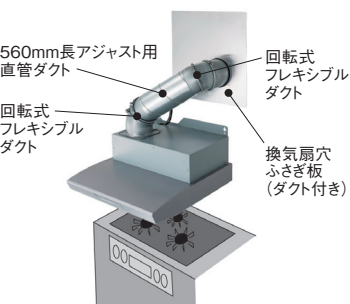

φ150(内寸)の複数のダクトをつなぐ際に使用します。

L形ダクト EWR

LD-15 器種コード 1057637000

希望小売価格 3,520円(税抜 3,200円)

排気方向を変える場合に使用します。

プロペラ換気扇からの交換イメージ

シロッコファンからの交換イメージ

排気ダクトの関連法規(一部抜粋)