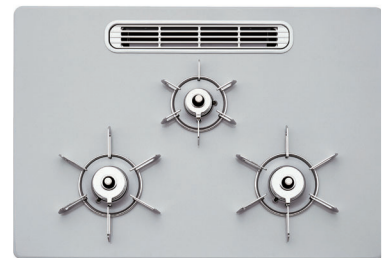

※写真はPD-963WT-U75CV

- 後片付けが面倒くさく、グリルを使いたくない
- 排気口まわりの汚れやゴミが気になる
- バーナーまわりの焦げつきが落ちにくい

「天板のお手入れが大変で」
…という方におすすめ

感動すっきり

焦げつきを抑えてすっきり

■ ヒートカットトップ ヒートカットトップ

温度軽減効果があるトッププレートなら、バーナー
まわりがこびりつきづらく、お手入れをラクにします。

- ※1 直径28cmのアルミ鍋で強火力約30分間燃焼後。(パロマ調べ)
- ※1 使用中や使用直後は、操作部・操作ボタン・ロックつまみ・グリル取手以外は触らないでください。

≫ 詳しくはP7をご覧ください。

サッとお手入れできてラク!