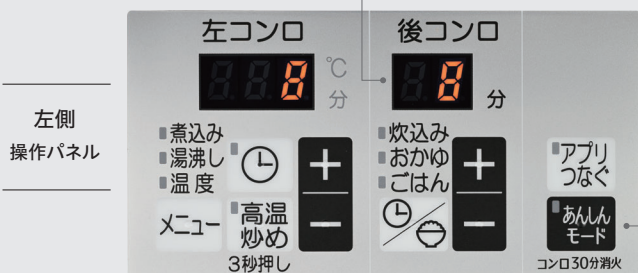

※焼き加減5段階(強めの強め、弱めの弱めが設定できます)。2回連続使用可能

オートメニュー機能(姿焼、切身、干物)
魚の種類、焼き加減を選ぶだけで、あとはおまかせ。自動で焼き上げます。

※2回連続使用可能

NEW 後コンロタイマー 搭載。

後コンロにもタイマー機能がついて、より便利に。

パロマだけ

「コンロ30分消火」

あんしんモード 搭載。
30分で自動消火するから、消し忘れ時もあんしん。

NEW 音声ガイダンス 搭載。

安全装置の作動などを音声でお知らせ。

左側
操作パネル

右側
操作パネル

クローズアシスト
機能付き

スムーズスライドレール式グリル

滑らかに開閉できるスライドレール構造を採用。クローズアシスト機能も搭載。焼き網が奥まで引き出せるのも自慢(引き出し寸法311mm)

温度キープが
130~220℃へ拡大に