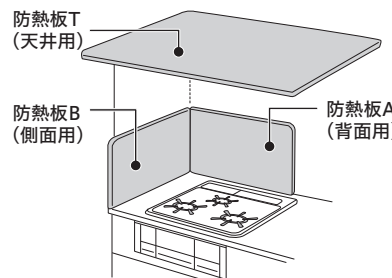

防熱板A(600×340)

器種コード 90077737500

希望小売価格 **7,810円**
(税抜 7,100円)

防熱板B(500×340)

器種コード 90077737600

希望小売価格 **7,810円**
(税抜 7,100円)

トッププレートの幅が75cmタイプの場合