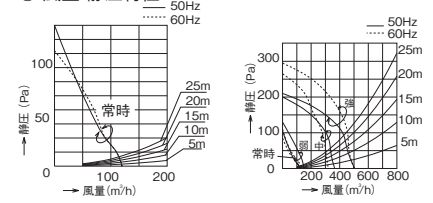

EWR-3R-APタイプ

◎ 製品寸法図

◎ 基本性能値

機種名	定格電圧 (V)	周波数 (Hz)	消費電力 (W)	風量 (m³/h)	騒音 (dB)	製品質量 (kg)		
EWR-3R-AP601	100	強	50	100	510	420	49	18.5
		中	60	120	500	450	48	
		弱	50	65	365	—	42	
EWR-3R-AP751	100	中	60	70	320	—	38	20.5
		弱	50	26	150	—	22	
EWR-3R-AP901	100	常時	60	25	135	—	20	22.5
		換気	50	19	120	—	19	

※NECフォーマット

◎ 風量-静圧特性

WNBS-Hタイプ

◎ 基本性能値

入力電圧 (V)	100					
周波数 (Hz)	50/60					
風量調節	5	4	3	2	1	常時
消費電力 (W)	28	18	12	6	4	3
風量 (m³/h)	450	380	310	240	170	150
騒音 (dB)	45	42	37	30	25	25
質量 (kg)	15/17/19					
時間定格	連続					
電動機定格	8極DCブラシレスモータ					
電動機絶縁種別	E種					
巻線温度上昇	75K以下					
基準周囲温度	-5~40℃					
絶縁抵抗	1MΩ以上 (DC500V)					
耐電圧	AC1000V 1分間					

◎ 静圧-風量曲線

※図は左排気 (右排気の場合、左右対称位置になります。)