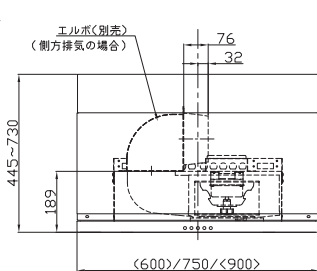

WNBS-Cタイプ

◎ 基本性能値

入力電圧 (V)	100			
周波数 (Hz)	50/60			
風量調節	強	中	弱	
消費電力 (W)	93/99	40/41	28/29	
風量 OPa (m³/h)	510/490	270/240	190/180	
騒音 (dB)	48/47	33/33	25/24	
質量 (kg)	15/17/19			
時間定格	連続			
電動機定格	4極コンデンサー誘導			
電動機絶縁種別	E種			
巻線温度上昇	75K以下			
基準周囲温度	-5~40℃			
絶縁抵抗	1MΩ以上 (DC500V)			
耐電圧	AC1000V 1分間