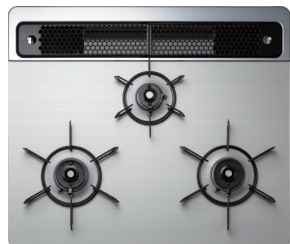

フレーム すっきりトップ

PD-829WS-60GH