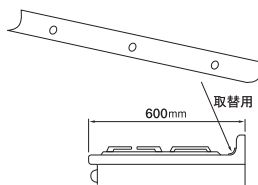

排気孔飾板(アール)

FLKA-R/ステンレス

器種コード 1054410000

希望小売価格 **3,080円**
(税抜 2,800円)

※主にサンウェブの奥行600mmカウンターからの取替用。