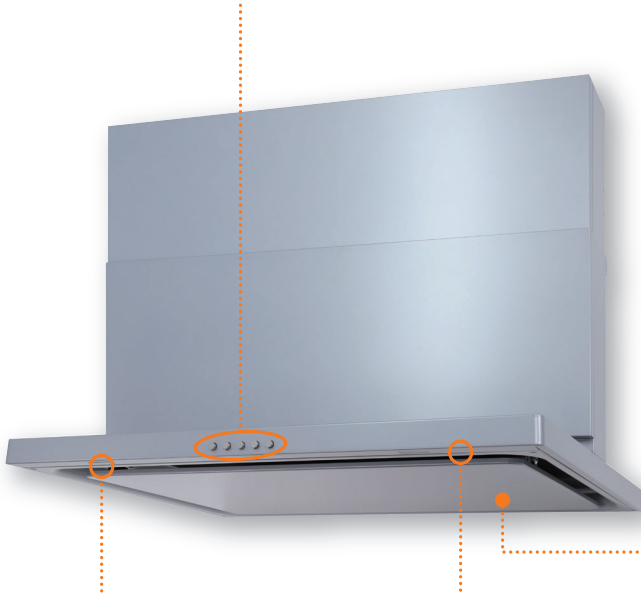

ボタン周りに段差がない
すっきりデザインフード

LED照明 LED照明 (2灯 / 電球色)

安心シール同梱

すっきりスタイリッシュなスイッチのデザインフードですが、より安心してご使用いただけるよう“安心シール”を同梱しました。お子様や高齢の方など、日頃使い慣れていない方のために、必要に応じてご活用ください。

※イメージ画像

レンジフード安心シール

より安心してご使用頂くために、よろしければお好みのデザインをご使用下さい。