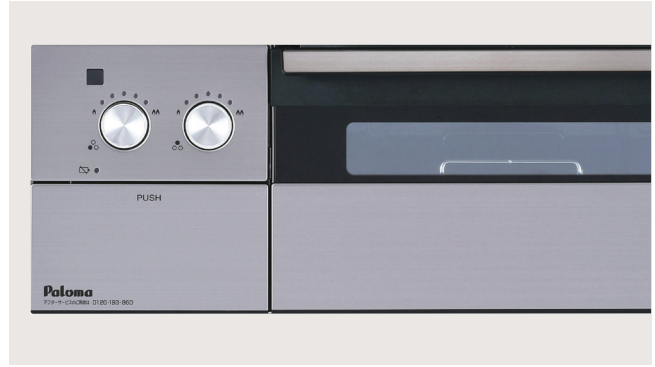

すっきりフェイス

操作パネルがある前面はフラットステンレスフェイスパネルを採用。美しさと耐久性を両立させました。