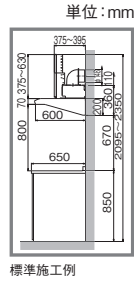

◆A・B寸法表

間口	W600	W750	W900
A	600	750	900
B	500	650	800

◆C・D寸法表

高さ	H600	H645	H700
C	600	645	700
D	250	295	350

◎ 風量-静圧特性

EWR-3R-APタイプ

◎ 製品寸法図

◎ 基本性能値