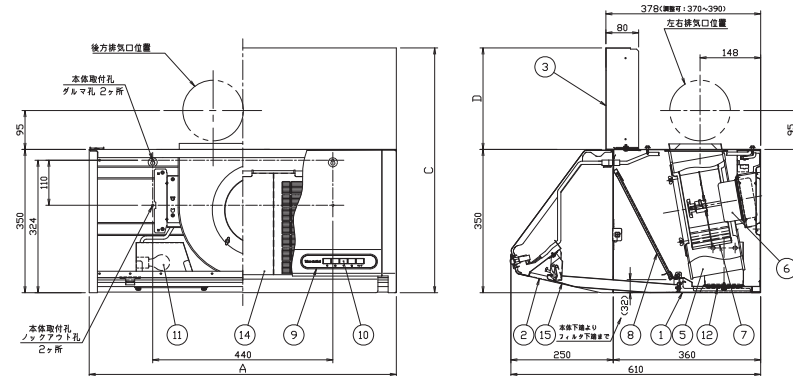

VRATタイプ

イラストは左排気の場合です。

※右排気の場合、排気位置は左右対称位置になります。

電源コード長さ1.3m。

実際の排気用接続部品の開口部寸法はφ148です。

■A、B、C寸法

間口	60間口	75間口	90間口
A	600	750	900
B	530	680	830
C	0	65	65

■D、E寸法

製品高さ	H640	H700
D	640	700
E	575	635

VUSタイプ

◎ 基本性能値

定格電圧	選別	定格消費電力(Hz)	消費電力(W)	最大風量(m³/h)	騒音(dB)
100V	強	50	87	600	43
		60	97	565	42
	中	50	58	325	31
		60	57	300	30
	弱	50	45	220	27
		60	42	210	27

◆A・B寸法表

間口	W600	W750	W900
A	600	750	900
B	500	650	800

◆C・D寸法表

高さ	H600	H645	H700
C	600	645	700
D	250	295	350

◎ 風量-静圧特性