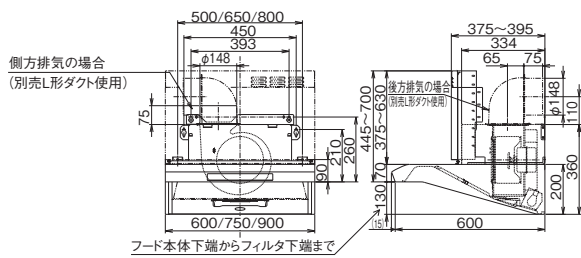

EWR-3R-APタイプ

◎ 製品寸法図

◎ 基本性能値

機種名	定格電圧 (V)	周波数 (Hz)	消費電力 (W)	風量 (m³/h)	騒音 (dB)	製品質量 (kg)		
EWR-3R-AP601	100	強	50	100	510	420	49	18.5
		中	60	120	500	450	48	
		弱	50	65	365	—	42	
EWR-3R-AP751	100	中	60	70	320	—	38	20.5
		弱	50	26	150	—	22	
EWR-3R-AP901	100	常時	60	25	135	—	20	22.5
		換気	50	19	120	—	19	

※NECフォーマット

◎ 風量-静圧特性

WNBS-Hタイプ

◎ 基本性能値

入力電圧 (V)	100					
周波数 (Hz)	50/60					
風量調節	5	4	3	2	1	常時
消費電力 (W)	28	18	12	6	4	3
風量 (m³/h)	450	380	310	240	170	150
騒音 (dB)	45	42	37	30	25	25
質量 (kg)	15/17/19					
時間定格	連続					
電動機定格	8極DCブラシレスモータ					
電動機絶縁種別	E種					
巻線温度上昇	75K以下					
基準周囲温度	-5~40℃					
絶縁抵抗	1MΩ以上 (DC500V)					
耐電圧	AC1000V 1分間					

◎ 静圧-風量曲線

※図は左排気 (右排気の場合、左右対称位置になります。)