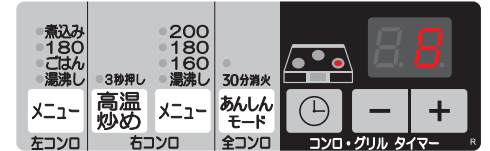

操作パネル

右側

- ●コンロ・グリル調理タイマー
  コンロ(1~99分)、グリル(1~15分)
- ●自動炊飯機能(左コンロ)
- ●湯沸し機能(左右コンロ)
- ●高温炒め機能(右コンロ)
- ●温度キープ機能
  (右コンロ:160~200℃、左コンロ:180℃)
- ●あんしんモード(コンロ30分消火)
- ●煮込み機能(左コンロ)