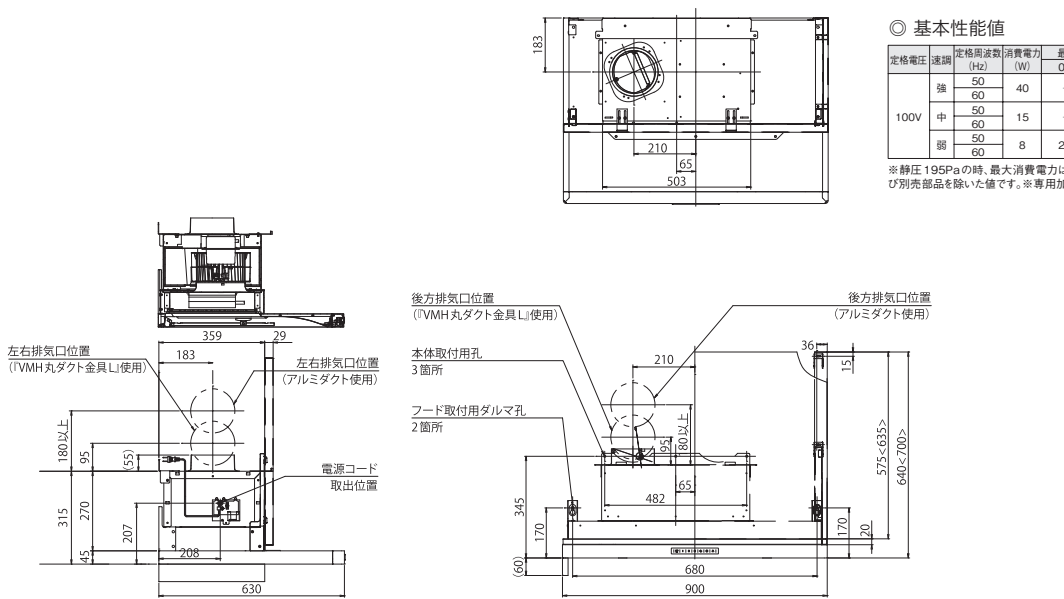

◎ 基本性能値

定格電圧	速調	定格周波数 (Hz)	消費電力 (W)	最大風量 (m³/h)		騒音 (dB)	製品質量 (kg)		
				0Pa	0~150Pa		60開口	75開口	90開口
100V	強	50	40	—	444	44	19	20	22
		60	—	—	—	—			
	中	50	15	—	297	33			
		60	—	—	—	—			
	弱	50	8	223	—	27			
		60	—	—	—	—			

※静圧195Paの時、最大消費電力は86Wになります。※製品質量は前面パネルおよび別売部品を除いた値です。※専用加熱機器との換気扇運転連動が可能です。

◎ 風量-静圧特性