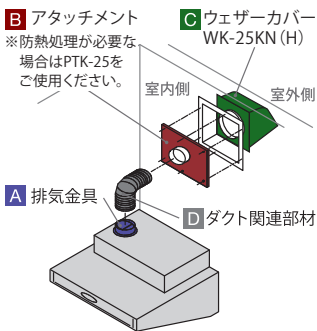

オプション部品 ○タカラスタンダード株式会社製

○同時給排気接続に変更する場合、専用給排セットと専用前幕板が必要となります。

VRAS VRAT VUS は、各機種への対応を表しています。

A 排気金具

VRAS VRAT
VMH丸ダクト金具L
器種コード 1057744000
220×220×190mm
φ150丸ダクト
左右後方排気接続用
希望小売価格
2,750円(税抜 2,500円)

VRAS VRAT VUS
ED丸ダクト金具U
器種コード 1059559000
270×270×130mm
φ150丸ダクト上方排気
接続用電動シャッター式
希望小売価格
7,700円(税抜 7,000円)