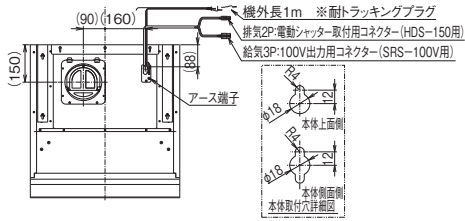

◆A・B寸法表

間口	W600	W750	W900
A	600	750	900
B	500	650	800

◆C・D寸法表

高さ	H600	H645	H700
C	600	645	700
D	250	295	350

◎ 風量-静圧特性

EWR-3R-APタイプ

◎ 製品寸法図

◎ 基本性能値