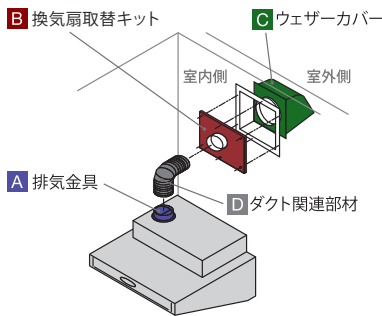

フジテックメンテナンス株式会社製

スライド横幕板

総高さ	カラー	型式	希望小売価格
575~ 830mm	シルバーメタリック	YMP-NSLD-AP3835R SV 器種コード 1057769000	14,630円(税抜 13,300円)
	ブラック	YMP-NSLD-AP3835R BK 器種コード 1057771000	13,310円(税抜 12,100円)
	シルバーメタリック	YMP-NSLD-AP3835L SV 器種コード 1057770000	14,630円(税抜 13,300円)
	ブラック	YMP-NSLD-AP3835L BK 器種コード 1057772000	13,310円(税抜 12,100円)

リモコン

電動密閉式
シャッター

型式	希望小売価格
RMC-08 器種コード 1057664000	4,620円(税抜 4,200円)

型式	希望小売価格
HDS-150 器種コード 1057812000	19,690円(税抜 17,900円)

スライド横幕板Hiタイプ

総高さ	カラー	型式	希望小売価格
830~ 1030mm	シルバーメタリック	YMP-NSLD-AP5835R SV 器種コード 1057773000	15,840円(税抜 14,400円)
	ブラック	YMP-NSLD-AP5835R BK 器種コード 1057775000	14,630円(税抜 13,300円)
	シルバーメタリック	YMP-NSLD-AP5835L SV 器種コード 1057774000	15,840円(税抜 14,400円)
	ブラック	YMP-NSLD-AP5835L BK 器種コード 1057776000	14,630円(税抜 13,300円)

市販電動
ダンパー用出力線

型式	希望小売価格
給気用 SRS-100V 器種コード 1057811000	4,180円(税抜 3,800円)

型式	希望小売価格
排気用 OP-100V 器種コード 1057639000	4,180円(税抜 3,800円)

※総高さ830mm~1030mmの際に使用します。
スライド前幕板Hiタイプ(P76参照)と併用します。

オプション部品 ○フジテックメンテナンス株式会社製

A 排気金具

回転式フレキシブルダクト

TFD-15

器種コード 1057633000

オープン価格

フレキシブルに排気方向を変更できます。ジャバラダクトが使用不可の地域でも取り付け可能です。

B 換気扇取替キット

プロペラ換気扇取替キット 特許取得

PTK-25

器種コード 1057636000

希望小売価格 19,140円(税抜 17,400円)

換気扇タイプからシロッコファンタイプへリフォームする
場合に必要なパーツをセットした便利なキットです。外壁
側からの工事が不要なため、施工性が良くなりました。
※別途ダクト部品が必要となります。