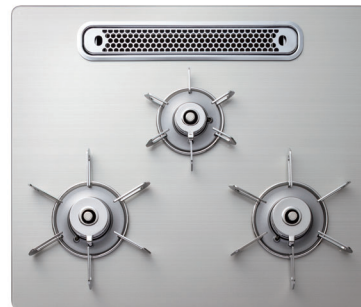

※写真はPD-893WT-U60GH
グリル排気口サイズ 357×47mm

すっきりトップ

天板のフチがすっきりしてゴミが溜まりにくく汚れもサッとふき取れます。

すっきりトップ

すっきりフレームトップ

従来よりもフレームの厚みが減り、清掃性もデザイン性もアップしました。

フレーム すっきりトップ