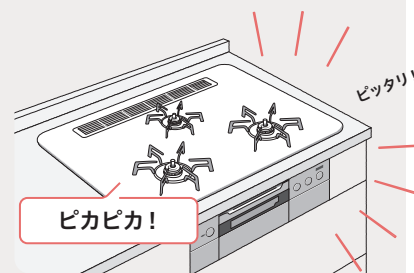

取り替える時期は？ 時間がかかるの？ まだまだ使えそうだけど…。
いろいろなギモンにお答えします。

Q3 取り替えに時間がかかるでしょ？

作業時間 **2~3時間**

A 2~3時間※で
すぐ取り替えできます。

システムキッチンの場合でも、ガスコンロのみで
2時間ぐらいで簡単に取り替えることができます。
※設置状況やガスの接続状況により設置に要する時間は異なります。

① 古くなったビルトインコンロ

② 有資格者による取り替え作業(約2~3時間)