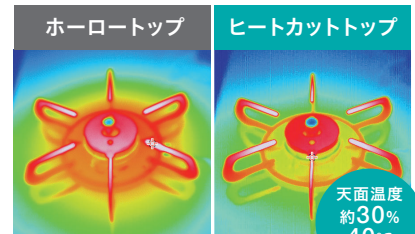

〈ヒートカット有無での加熱試験比較〉
(いずれもガラスストップ)

バーナまわりがこびりつきづらく、お手入れをラクにします。

〈天板温度比較〉(当社比)

ホーロートップに比べて、バーナーまわりの温度が低くなっていることがわかります。

※2 直径28cmのアルミ鍋で強火力約30分間燃焼後。
〈パロマ調べ〉

※2 使用中や使用直後は、操作部・操作ボタン・ロックつまみ・グリル取手以外は触らないでください。

驚きクッキングテク