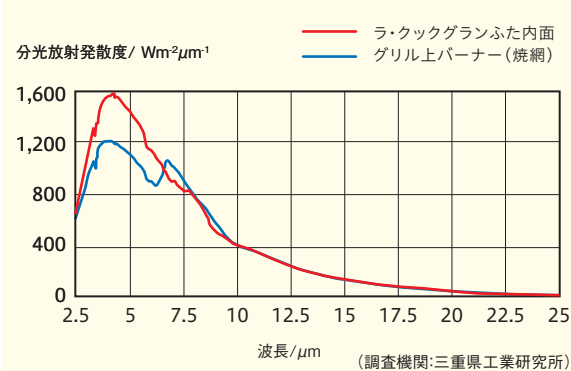

遠赤外線効果比較

◎積分放射率

ラ・クックグラン **86.56%** > グリルバーナー(焼網) **77.50%** 遠赤外線効果 **約9%高い**

使用者さまの声

「ラ・クック」はきれいに焼けているいろいろ試したくなるので料理が楽しいです。からあげがきれいにできたので驚きました。

50-60代 女性