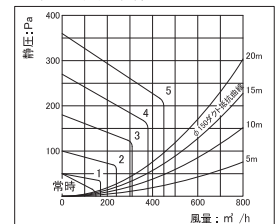

◎ 静圧-風量曲線

※図は左排気 (右排気の場合、左右対称位置になります。)