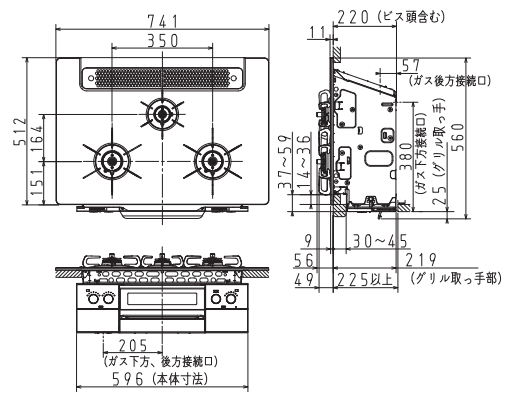

PD-829W-75GZ