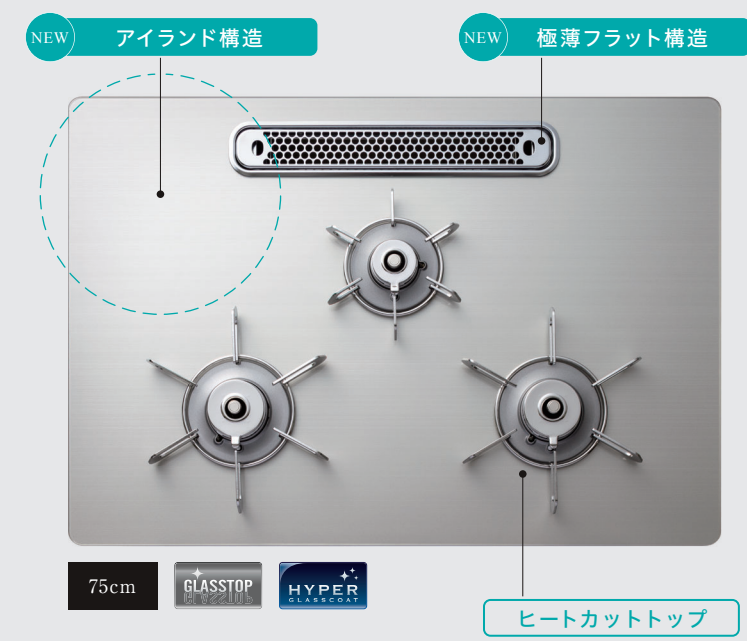

ひろびろ
どの天板を選んでも「すっきりトップ」でスペースを有効活用。

NEW ※1 グリル排気口サイズが約半分※2に小さく
小さくなって掃除しやすい **アイランド構造**。

天板スペースがひろびろだから鍋の仮置きにも使えます。

※1ハイパーガラストップ各種、60cmガラストップ。 ※2当社オープン接続対応品比較。

NEW **グリル排気口カバー**が
フラットで邪魔にならない。

極薄フラット構造で、お手入れもラクラク。

熱くなりやすく、こびりつきにくい。
ヒートカットトップで
お手入れもかんたん。

トップ裏のアルミパネルで放熱しバーナーまわりの焦げつきを低減しました。

新デザインで美しく、さらに押しやすい点火ボタン。

NEW 押し面を平らにすることで
押しやすさを向上。

全面ステンレスのパネルはヘアライン加工でマットな質感に。

NEW スタイリッシュに円を描く
スピンドル加工で、デザイン性を向上。

とろ火から強火まで調整しやすい無段階ダイヤル。