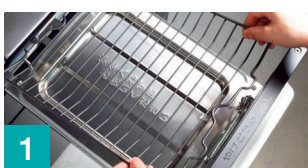

深皿 ふかざら

プレートの深さは約4cm。大きめのアルミカップも入り、ケーキなどのオープン風料理が気軽に楽しめます。

使用者さまの声

グリルの使い勝手がとても良く、まずフタの取っ手・ハンドル・サイズ・デザイン完璧でした。 30-40代 女性

ガスコンロのグリルに、
かんたんセット&さっと後片付け。

1 焼き網をはずす。

2 受け台をはめる。

3 ラ・クックグランに素材を入れてふたをしたのち、加熱。