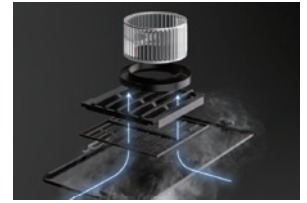

シロッコファン排気タイプ / 高品位ホーロー / LED照明

10年間ファンを含むレンジフード内部のお手入れ不要*

高効率油捕集を実現する、独自の「フィルタリング構造」によりシロッコファンの手前までで油煙に含まれるほとんどの油を捕集。レンジフード内部のお手入れは10年間不要です。

※お手入れ10年間不要とは、付着する汚れが換気性能に影響しないという根拠に基づくものであり、シロッコファンを含むレンジフード内部が汚れないという意味ではありません。使用開始から10年を超える場合、もしくはレンジフード内部(シロッコファン、リングカップ、グリスフェンス)の汚れが気になる場合は取り外して手軽にお掃除できます。