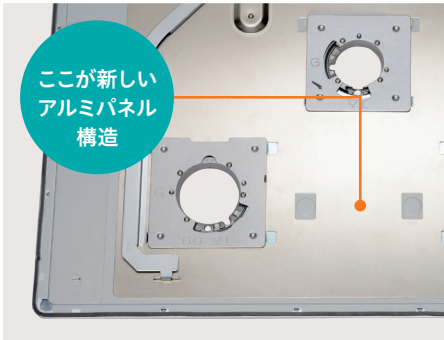

ここが新しい
アルミパネル
構造

ヒートカットトップ

トップ裏のアルミパネルで放熱しバーナーまわりの焦げつきを低減しました。