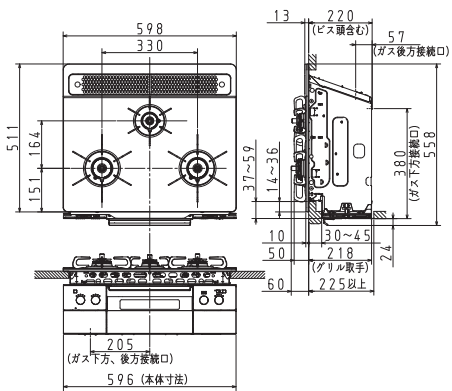

本図面はPD-963WT-U75GH

PD-963WT-U60 (GG, GH, CV)

本図面はPD-963WT-60GH

PD-963WT-75GH

PD-963WT-60GH

PD-293WT-U60GQ

PD-893WT-U75GH, PD-893WS-U75 (GH, GP)
PD-829WS-U75GH

本図面はPD-893WT-U75GH