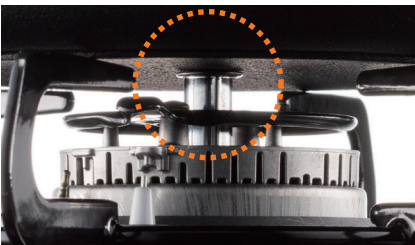

さらにあんしん

「しまった」「うっかり」をカバーする。
先進のあんしん機能。

Siセンサー 対応器種 全器種

すべてのコンロバーナーに搭載。鍋底の温度を検知して、温度が異常に上昇するとセンサーが働き、自動で火力を調節して異常高温を防止。安全な温度まで下がると、もとの火力に戻ります。