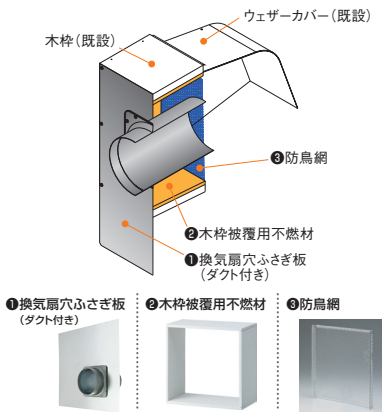

①換気扇穴ふさぎ板 (ダクト付き) ②木枠被覆用不燃材 ③防鳥網

C ウェザーカバー

防鳥網付ウェザーカバー

WK-25KN (H)

器種コード 1059900000

希望小売価格

8,250円(税抜 7,500円)

雨風や鳥害を防ぎます。

D ダクト関連部品

560mm長アジャスト用直管ダクト

AD560 器種コード 1057690000

希望小売価格

4,620円(税抜 4,200円)

必要な長さにカットしてお使いください。

※カット作業時は必ず皮手袋等を着用してください。

φ150用ダクト継ぎ手

SDT-15 器種コード 1057635000

希望小売価格 3,080円(税抜 2,800円)

φ150(内寸)の複数のダクトをつなぐ際に使用します。

L形ダクト EWR

LD-15 器種コード 1057637000

希望小売価格 3,520円(税抜 3,200円)

排気方向を変える場合に使用します。