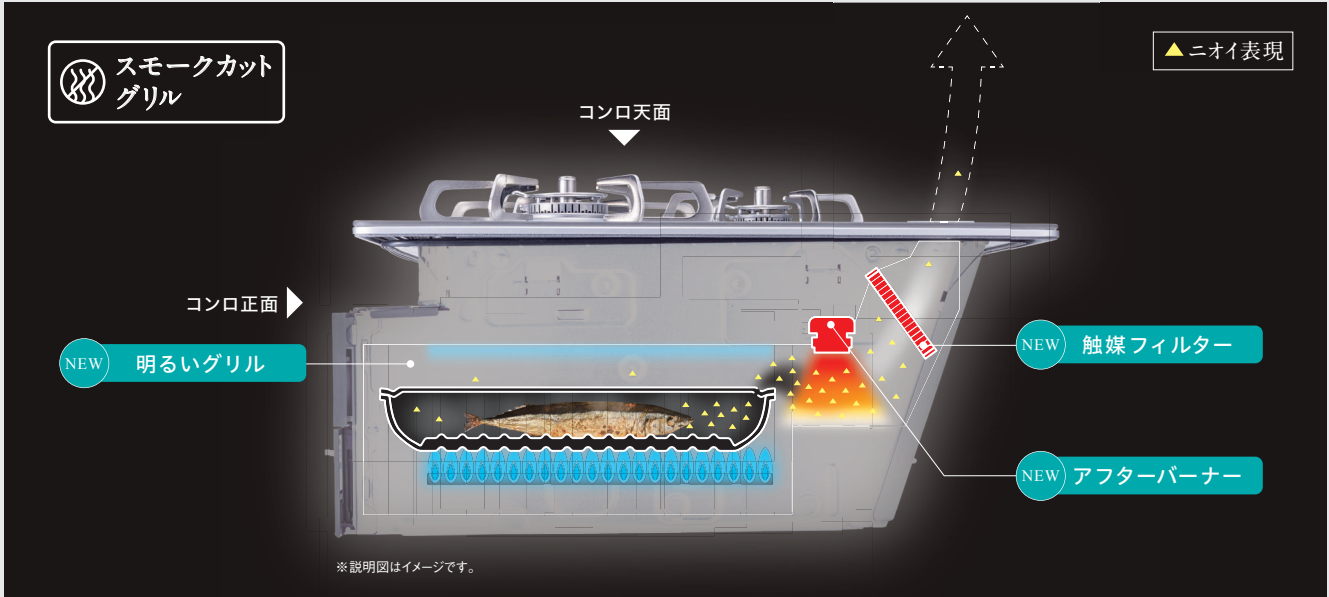

感動すっきり

煙もニオイも、もう気にならない。

[新機能] スモークカットグリル。

おすすめの特長

NEW **アフターバーナー** で煙とニオイを大幅カット。

グリルの奥に搭載されたアフターバーナーが下向きに燃焼することで、庫外に排出される煙とニオイを大幅にカットします。

おたのしみレシピ

ビルトインコンロ

プチリフオーム