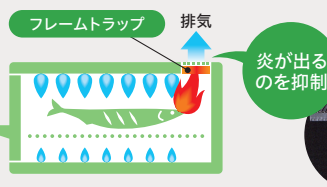

グリルを右横から見たイメージ