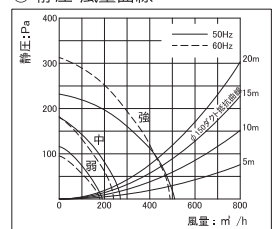

◎ 静圧-風量曲線

※図は左排気 (右排気の場合、左右対称位置になります。)