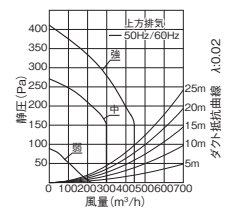

VRACタイプ

イラストは左排気の場合です。

※右排気の場合、排気位置は左右対称位置になります。

電源コード長さ1.3m。

実際の排気用接続部品の開口部寸法はφ148です。

◎ 基本性能値

定格電圧	速調	定格周波数 (Hz)	消費電力 (W)	最大風量 (m³/h)		騒音 (dB)	製品質量 (kg)	
				0Pa	0~100Pa		75開口	90開口
100V	強	50	49	—	449	47	24	26
		60	—	—	—	—		
	中	50	18	—	295	38		
		60	—	—	—	—		
	弱	50	9	193	—	27		
		60	—	—	—	—		

■ A, B寸法表

開口	75開口	90開口
A	750	900
B	680	830

■ C, D寸法表

製品高さ	H600	H640	H700
C	595	635	695
D	530	570	630

※静圧115Paの時、最大消費電力は79Wになります。※製品質量は前面パネルおよび別売部品を除いた値です。※専用加熱機器との換気扇運転連動が可能です。

VRASタイプ

イラストは左排気の場合です。

※右排気の場合、排気位置は左右対称位置になります。

※ ( ) 内寸法は、製品間口900mmの場合です。

※ <> 内寸法は、製品高さ700mmの場合です。

◎ 基本性能値

定格電圧	速調	定格周波数 (Hz)	消費電力 (W)	最大風量 (m³/h)		騒音 (dB)	製品質量 (kg)		
				0Pa	0~150Pa		60開口	75開口	90開口
100V	強	50	40	—	444	44	19	20	22
		60	—	—	—	—			
	中	50	15	—	297	33			
		60	—	—	—	—			
	弱	50	8	223	—	27			
		60	—	—	—	—			

※静圧195Paの時、最大消費電力は86Wになります。※製品質量は前面パネルおよび別売部品を除いた値です。※専用加熱機器との換気扇運転連動が可能です。

◎ 風量-静圧特性