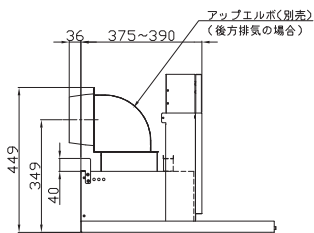

WNBS-Cタイプ

◎ 基本性能値

入力電圧 (V)	100			
周波数 (Hz)	50/60			
風量調節	強	中	弱	
消費電力 (W)	93/99	40/41	28/29	
風量 OPa (m³/h)	510/490	270/240	190/180	
騒音 (dB)	48/47	33/33	25/24	
質量 (kg)	15/17/19			
時間定格	連続			
電動機定格	4極コンデンサー誘導			
電動機絶縁種別	E種			
巻線温度上昇	75K以下			
基準周囲温度	-5~40℃			
絶縁抵抗	1MΩ以上 (DC500V)			
耐電圧	AC1000V 1分間