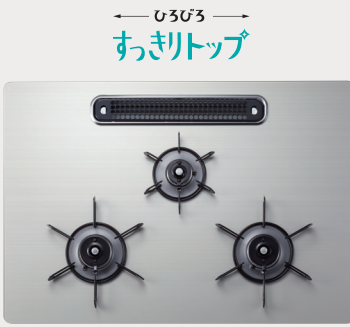

ウィズナシリーズ

WITHNA ^W 水なし両面焼グリル / 左右強火力

ハイパーガラスコートトップ

75cm

PD-829WS-75CV

器種コード LPガス 1072045020
都市ガス 1072045420

希望小売価格
239,250円(税抜 217,500円)

- オープン接続対応
- レンジフード連動機能

60cm

PD-829WS-60CV

器種コード LPガス 1072046020
都市ガス 1072046420

希望小売価格
232,980円(税抜 211,800円)

- オープン接続対応
- レンジフード連動機能

主な商品機能 >> 詳しくはP5~20をご覧ください。

感動すっきり

すっきりトップ

※グリル排気口サイズ
560×71mm
(60cmはアイランド構造では
ありません)

ヒートカットトップ

ツインシールド

**すっきり
クリーンゴトク**

- グリルサイドカバー
- フッ素焼き網
- クリアコート受皿

※フェイスパネルは樹脂製です。

驚きクッキングテク

ラククプランオート

- オートメニュー機能
- コンロ調理タイマー
- 温度キープ機能
- 煮込み機能
- 自動炊飯機能
- 湯沸し機能
- 高温炒め機能
- スムーズスライドレール式
  グリル(クローズアシスト付)
- グリル調理タイマー
- 遠赤外線グリル
- ワイドグリル
- 水なし両面焼グリル

さらにあんしん

あんしんモード

- 低荷重温度センサー
- レンジフード連動機能
- ロック
- 感震停止機能 **NEW**

**レンジフード自動
風量調整機能** **NEW**

※出荷時OFF
(カスタマイズ機能でONにできます。)
● グリル点火お知らせ機能

ウィズナのお手入れラクラク天板

ハイパー
ガラスコート
トップ

クリア
ガラストップ