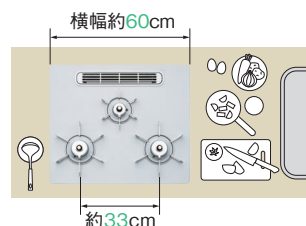

おすすめの特長

おたのしみレシピ

ビルトインコンロ

プチリフオーム

DATA