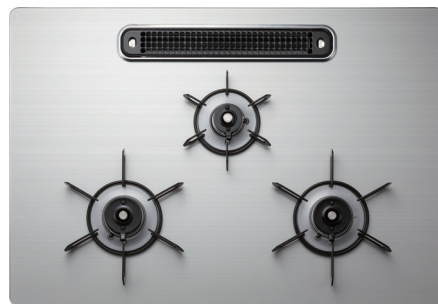

ひろびろ × すっきりトップ

グリル排気口をアイランド構造とし凹凸が少なく清掃性がアップ。グリル排気口のまわりがひろびろすっきりしました。サッとふくだけですっきりキレイになるから、お手入れも時短できます。

対応器種 **CR**※ **A** **FA**※ **W**※

従来製品

※写真は当社従来製品

← ひろびろ →
すっきりトップ

「天板のお手入れが大変で…」
という方におすすめ

※写真はPD-963WT-U75GG
グリル排気口サイズ 357×47mm