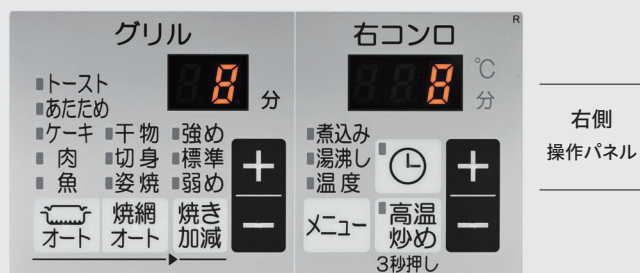

※焼き加減5段階(強めの強め、弱めの弱めが設定できます)。2回連続使用可能

オートメニュー機能(姿焼、切身、干物)
魚の種類、焼き加減を選ぶだけで、あとはおまかせ。自動で焼き上げます。

※2回連続使用可能

NEW 後コンロタイマー 搭載。

後コンロにもタイマー機能がついて、より便利に。

パロマだけ

「コンロ30分消火」

あんしんモード 搭載。
30分で自動消火するから、消し忘れ時もあんしん。

NEW 音声ガイダンス 搭載。

安全装置の作動などを音声でお知らせ。

左側
操作パネル

右側
操作パネル

クローズアシスト
機能付き

スムーズスライドレール式グリル

滑らかに開閉できるスライドレール構造を採用。クローズアシスト機能も搭載。焼き網が奥まで引き出せるのも自慢(引き出し寸法311mm)

温度キープが
130~220℃へ拡大に