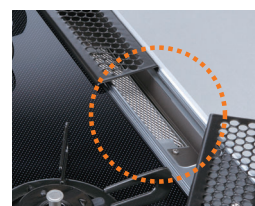

*鍋の材質、調理物の種類、火力によって焦げの程度は異なります。

対応器種 全器種

鍋全体に焦げつきあり

一部焦げついた時点で自動消火

フレイムトラップ

万が一、グリル庫内の魚などに引火しても、排気口から炎が出ることを抑制するので、火災への拡大を防止する効果があります。パロマは全てのグリル付きコンロに搭載しています。

※写真はイメージです。

対応器種 全器種 (グリル付コンロのみ)