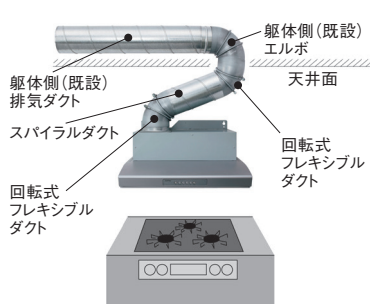

φ150(内寸)の複数のダクトをつなぐ際に使用します。

L形ダクト EWR

LD-15 器種コード 1057637000

希望小売価格 3,520円(税抜 3,200円)

排気方向を変える場合に使用します。

プロペラ換気扇からの交換イメージ

シロッコファンからの交換イメージ

排気ダクトの関連法規(一部抜粋)