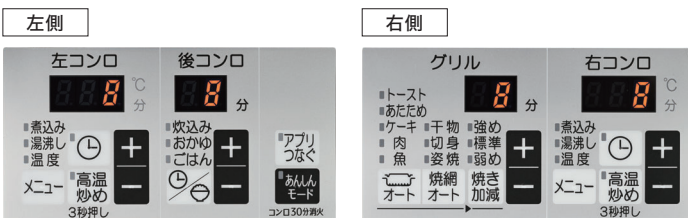

ラ・クックグラン専用クッキング
 シート大 PLCS-2A
 希望小売価格 1,320円(税抜 1,200円)

ガード付きグリル扉
 器種コード 90580721300
 希望小売価格 13,310円(税抜 12,100円)

対応下部フィルター >> 詳しくはP92をご覧ください。

- 固定フィルター
 FLPD-25WST 器種コード 1054728000
 FLPD-30WST 器種コード 1054729000
 FLPD-50WST 器種コード 1054598000
- カuttingフィルター
 FLPD-FS 器種コード 1054589000

〈操作パネル〉

左コンロ

- 左コンロ調理タイマー(1~120分)
- 煮込み機能
- 湯沸し機能
- 温度キープ機能(130~220℃)
- 高温炒め機能

後コンロ

- 後コンロ調理タイマー(1~99分) **NEW**
- 自動炊飯機能(炊込みおかゆごはん)

全コンロ

- 自動調理ガイド機能(アプリ対応) **NEW**
- あんしんモード(コンロ30分消火)

右コンロ