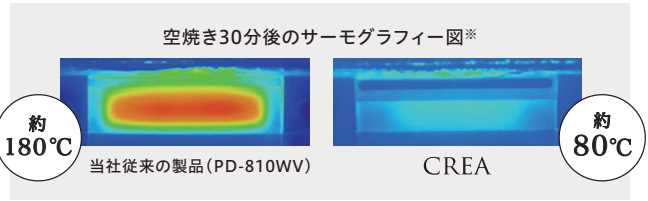

レンジフード連動機能
NECフォーマット、
家製協フォーマット切替可

鍋なし検知機能
(左右コンロ)

パロマだけ

感震停止機能

鍋などを置いていないと点火せず、調理中に持ち上げると自動的に弱火になるため、消し忘れも防げます。

地震などの強い揺れを検知すると、コンロ・グリルとも自動的にガスを止め消火します。

ヒートカットグリル扉 パロマだけ
3層構造のグリル扉だから小さなお子様などの火傷低減に貢献。もちろん大人もよりあんしんです。
※グリルガラス温度約80℃(弊社他両面焼グリル同条件約180℃)(JIA検査規格平常時温度上昇試験の場合)