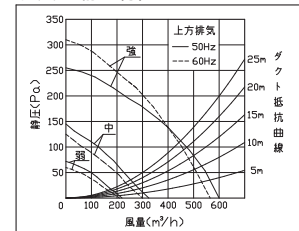

VRATタイプ

イラストは左排気の場合です。

※右排気の場合、排気位置は左右対称位置になります。

電源コード長さ1.3m。

実際の排気用接続部品の開口部寸法はφ148です。

■A、B、C寸法

間口	60間口	75間口	90間口
A	600	750	900
B	530	680	830
C	0	65	65

■D、E寸法

製品高さ	H640	H700
D	640	700
E	575	635

VUSタイプ

◎ 基本性能値

定格電圧	選別	定格消費電力(Hz)	消費電力(W)	最大風量(m³/h)	騒音(dB)
100V	強	50	87	600	43
		60	97	565	42
	中	50	58	325	31
		60	57	300	30
	弱	50	45	220	27
		60	42	210	27

◆A・B寸法表

間口	W600	W750	W900
A	600	750	900
B	500	650	800

◆C・D寸法表

高さ	H600	H645	H700
C	600	645	700
D	250	295	350

◎ 風量-静圧特性