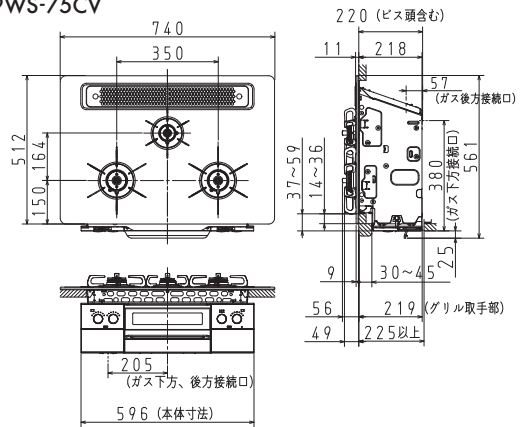

PD-829WS-75CV