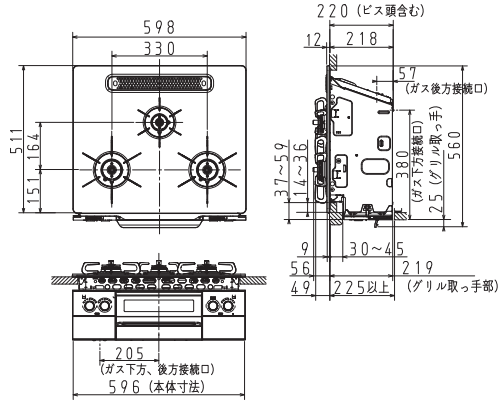

PD-893WT-U60GH、PD-893WS-U60(GH,GP)

本図面はPD-893WT-U60GH