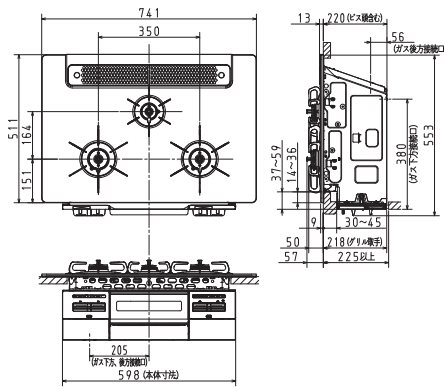

PD-743WS-75GH, PD-743W-75GZ