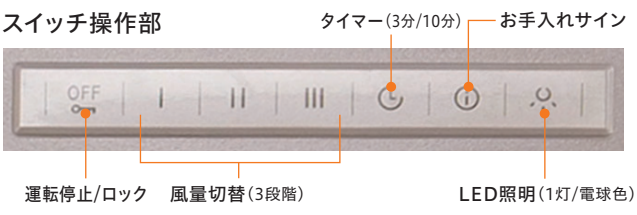

ホーロー整流板
油汚れも水拭きで拭くだけでキレイにとれます。

○整流板固定はマグネット式です。○整流板ソフトオープン機能はございません。

LED照明 LED照明 (1灯/電球色)
消費電力が少なく経済的です。

静電タッチスイッチ
点火、消火操作や強弱の切り替えはスイッチに軽く触れる
だけラクラクです。

コンロ連動
コンロの点火・消火に合わせてレンジフードが自動で
運転・停止します。(NECフォーマット38kHz)