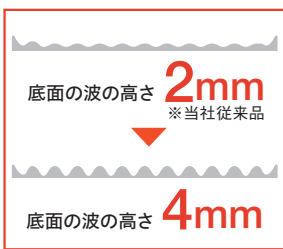

遠赤外線とは?

加熱したい物体の表面温度が高くなり過ぎないうちに必要なエネルギーを投入できるので、物体深部温度上昇が速く、より均一な仕上がりが可能になります。

遠赤外線効果比較

◎積分放射率

ラ・クックグラン **86.56%** > グリルバーナー(焼網) **77.50%** 遠赤外線効果 **約9%高い**

使用者さまの声

「ラ・クック」はきれいに焼けているいろいろ試したくなるので料理が楽しいです。からあげがきれいにできたので驚きました。

50-60代 女性

波形プレートでヘルシー

波の高さ **2倍!!** (当社比)

※イラストはイメージです。

● ミルフィーユとんかつ

● 焼き春巻

底面が波形になっているため、余分な油を落としてヘルシーに。ノンフライ料理も、きれいに焼き目がついておいしく仕上げることができます。

深皿でケーキも焼ける