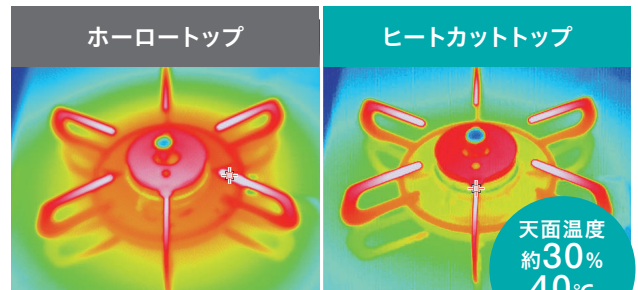

※写真はイメージです。トッププレートの大きさに変更はありません。
※器種により異なります。 >> 詳しくはP93~94をご覧ください。

CR CREAシリーズ **A** AVANCE **FA** FACEISシリーズ **W** WITHNA **BR** BRILLIOシリーズ **r** repla **Si** Sisto **ST** スタンダードシリーズ **全器種** 全器種対応

ヒートカットトップ

バーナーまわりは、煮こぼれなどがこびりつき、お手入れに時間がかかる…。バーナーからの放射熱で熱くなることが原因です。温度軽減効果があるトッププレートなら、バーナーまわりがこびりつきづらく、お手入れをラクにします。

対応器種 **CR A FA W** * **BR** * **r Si**

 ヒートカットトップ

トッププレート裏面(CREAガラストップ)

ガラストップの裏面にはアルミ板を取り付けることで熱を分散。ハイパーガラスコートトップには熱伝導率の高い鋼板にコーティングを施し熱を分散。バーナーまわりの焦げつきを低減します。またハイパーガラスコートトップ採用の全器種にも対応しています。

ヒートカット有無での加熱試験比較(いずれもガラストップ)

天板温度比較(当社比)

ホーロートップに比べて、バーナーまわりの温度が低くなっていることがわかります。

※1 直径28cmのアルミ鍋で強火力約30分間燃焼後。(ノバロマ調べ)

※1 使用中や使用直後は、操作部・操作ボタン・ロックつまみ・グリル取手以外は触らないでください。

すっきりフェイス

ステンレスを使用したシンプルで、凹凸やすまきが少ないフラットフェイス。すっきりとしたデザインだからお手入れがしやすく、キッチン空間にも美しく調和します。