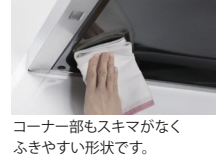

ホーローシャットアウトパネル
内部への汚れをシャットアウト。
ホーローだから汚れてもサッとふくだけ!

ホーローオイル受け
ホーローオイル受け

ホーローグリスフィルター
汚れたらワンタッチで外せて
食器洗い乾燥機で手軽に洗えます。