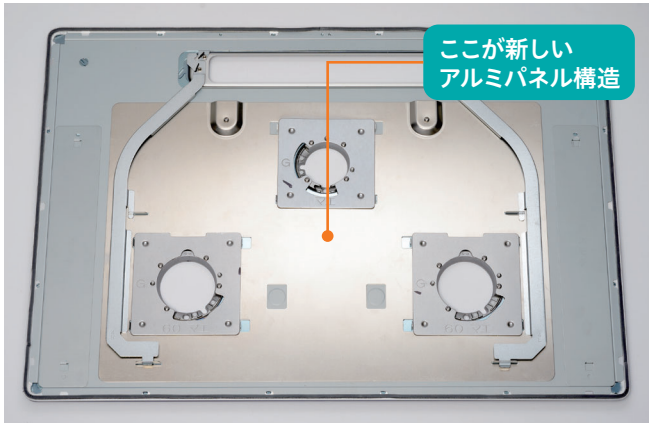

ヒートカットトップ

バーナーまわりは、煮こぼれなどがこびりつき、お手入れに時間がかかる…。バーナーからの放射熱で熱くなることが原因です。温度軽減効果があるトッププレートなら、バーナーまわりがこびりつきづらく、お手入れをラクにします。

対応器種 **CR A FA W** * **BR** * **r Si**

ヒートカットトップ

トッププレート裏面(CREAガラストップ)

ガラストップの裏面にはアルミ板を取り付けることで熱を分散。ハイパーガラスコートトップには熱伝導率の高い鋼板にコーティングを施し熱を分散。バーナーまわりの焦げつきを低減します。またハイパーガラスコートトップ採用の全器種にも対応しています。