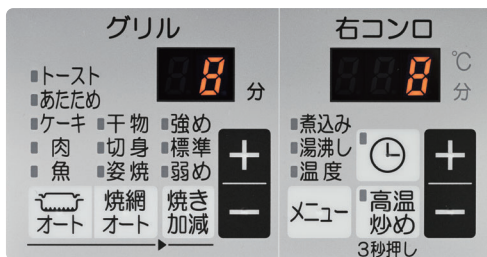

〈操作パネル〉

左側

左コンロ

- 左コンロ調理タイマー (1~120分)
- 煮込み機能
- 湯沸し機能
- 温度キープ機能 (130~220℃)
- 高温炒め機能

後コンロ

- 自動炊飯機能 (炊込み, おかゆ, ごはん)
- 後コンロ調理タイマー (1~99分) **NEW**
- あんしんモード (コンロ30分消火)

右側

グリル