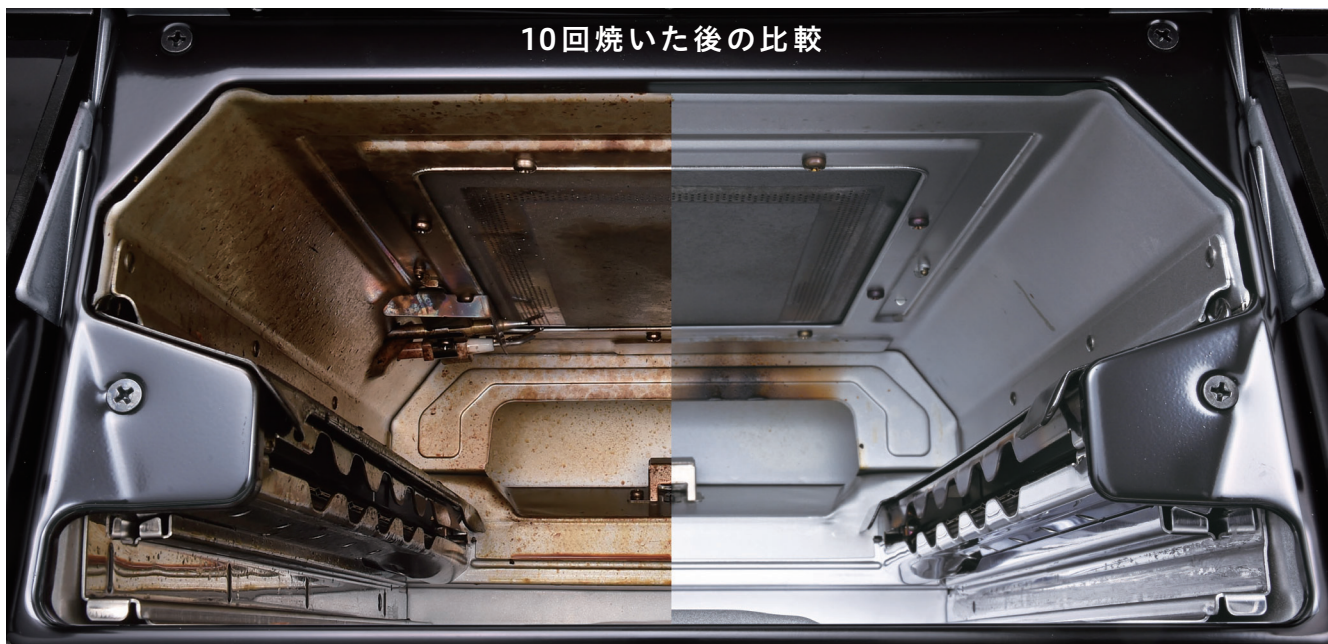

ふた上面に穴がないから油汚れ大幅カット

●焼き魚でも

※写真はラ・クックグラン使用

※イラストはイメージです。

使用者さまの声

グリル庫内の掃除にいつも頭をかかえていました…。ラ・クックは使っても庫内がきれいなのがうれしいです。
30-40代 女性

深プレートが「油の飛びはね」をガードします。

プレートの深さ **約4cm** ※ふたの高さを含まず

●ローストチキンでも

●ぎょうぎでも

●お肉を焼いたあとのふた

キレイに自信
使い続ければ違いが分かる
お肉やぎょうぎなどもOK!ふた上部に大きな穴がないから、ふたで油の飛びはねをしっかりキャッチ。

庫内の汚れ99.9%カット

焼き網での調理

ラ・クックグラン(ふた有り)での調理

グリル庫内は
ベトベト

1回焼いただけで
受皿は油でギトギト!

10回焼いても
グリル庫内は
クリーン

10回焼いても
受皿もクリーン!

使用者さまの声

「ラ・クック」で焼いたお魚がとても美味しいです。そして時短、グリル庫内も汚れないのでお手入れがラクです。

50-60代 女性

グリル窓の油汚れの比較

グリル窓は、全体的に油の飛びはねで汚れています。

油の飛びはねも確認できず、グリル窓はきれいな状態です。

グリル庫内の油汚れ
99.9%※カット

※試験方法:PA-A96WCRIにて「焼き網」「ラ・クックグラン」でさんま3尾を調理。グリル庫内の各お手入れ部品(焼き網、ラ・クックグランを除く)へ油はねの量を5回測定し平均値を算出する。焼き網(強火:12分)ラ・クックグラン(強火:15分)にて調理。(パロマ調べ)

使用者さまの声

ラ・クックでは本当に簡単なお手入れで汚れもすぐ落ち、魚を焼く回数も増え、料理のレパートリーも増えて良かったです。50-60代 女性