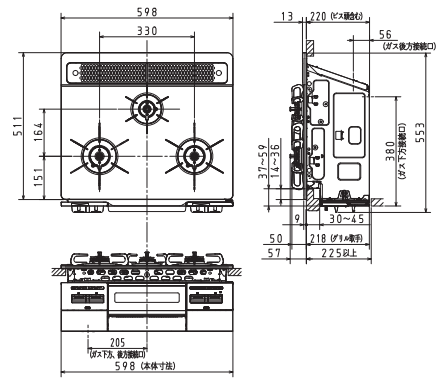

PD-743WS-60GH, PD-743W-60GZ