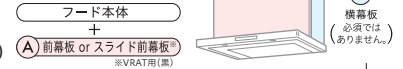

A 前幕板 (必要別売品)		幅	総高さ	カラー	型式	希望小売価格
75cm	600mm	ブラック(SQ)	VZP-75-555HN(SQ)	器種コード 1045357000	7,700円(税抜 7,000円)	
		ホワイト(SW)	VZP-75-555HN(SW)	器種コード 1045358000	7,700円(税抜 7,000円)	
	640mm	ブラック(SQ)	VZP-75-595HN(SQ)	器種コード 1045359000	7,700円(税抜 7,000円)	
		ホワイト(SW)	VZP-75-595HN(SW)	器種コード 1045360000	7,700円(税抜 7,000円)	
	700mm	ブラック(SQ)	VZP-75-655HN(SQ)	器種コード 1045361000	7,700円(税抜 7,000円)	
		ホワイト(SW)	VZP-75-655HN(SW)	器種コード 1045362000	7,700円(税抜 7,000円)	
90cm	600mm	ブラック(SQ)	VZP-90-555HN(SQ)	器種コード 1045363000	8,800円(税抜 8,000円)	
		ホワイト(SW)	VZP-90-555HN(SW)	器種コード 1045364000	8,800円(税抜 8,000円)	
	640mm	ブラック(SQ)	VZP-90-595HN(SQ)	器種コード 1045365000	8,800円(税抜 8,000円)	
		ホワイト(SW)	VZP-90-595HN(SW)	器種コード 1045366000	8,800円(税抜 8,000円)	
	700mm	ブラック(SQ)	VZP-90-655HN(SQ)	器種コード 1045367000	8,800円(税抜 8,000円)	
		ホワイト(SW)	VZP-90-655HN(SW)	器種コード 1045368000	8,800円(税抜 8,000円)	

※スライド前幕板が必要な際はP74 VRAT用をご使用ください。(黒のみ)

B 横幕板 (必須ではありません)		総高さ	カラー	型式	希望小売価格
600mm	ブラック(SQ)	VEP-555HN(SQ)	器種コード 1045369000	8,250円(税抜 7,500円)	
	ホワイト(SW)	VEP-555HN(SW)	器種コード 1045370000	8,250円(税抜 7,500円)	
640mm	ブラック(SQ)	VEP-595HN(SQ)	器種コード 1045371000	8,250円(税抜 7,500円)	
	ホワイト(SW)	VEP-595HN(SW)	器種コード 1045372000	8,250円(税抜 7,500円)	
700mm	ブラック(SQ)	VEP-655HN(SQ)	器種コード 1045373000	8,250円(税抜 7,500円)	
	ホワイト(SW)	VEP-655HN(SW)	器種コード 1045374000	8,250円(税抜 7,500円)	

横幕板など別売オプション品はP83~85をご覧ください。