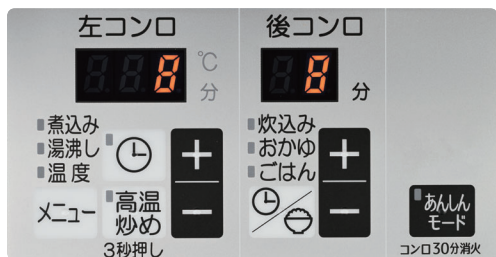

〈操作パネル〉

左側

左コンロ

- 左コンロ調理タイマー (1~120分)
- 煮込み機能
- 湯沸し機能
- 温度キープ機能 (130~220℃)
- 高温炒め機能

後コンロ

- 自動炊飯機能 (炊込み, おかゆ, ごはん)
- 後コンロ調理タイマー (1~99分) **NEW**
- あんしんモード (コンロ30分消火)