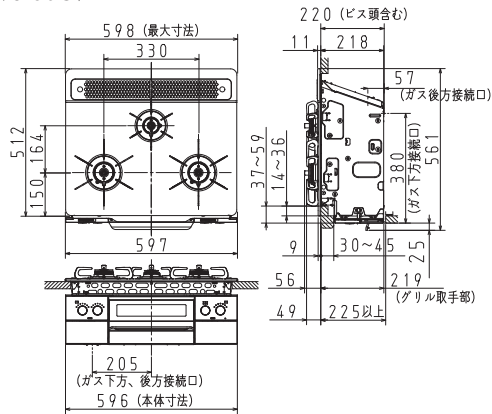

PD-829WS-60CV