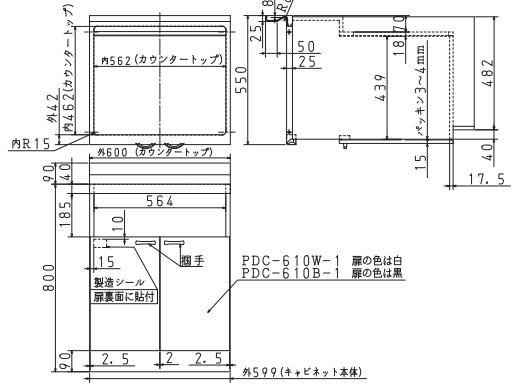

PDC-610B-1, PDC-610W-1, PDC-610SB-1

本図面はPDC-610B-1