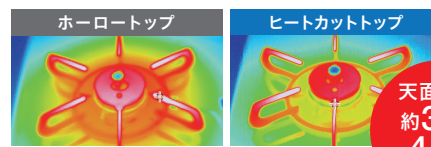

- ※1 直径28cmのアルミ鍋で強火力約30分間燃焼後。(パロマ調べ)
- ※1 使用中や使用直後は、操作部・操作ボタン・ロックつまみ・グリル取手以外は触らないでください。

≫ 詳しくはP7をご覧ください。

サッとお手入れできてラク!

天板温度比較(当社比)

天面温度
約30%
40℃
低減! ※1

グリルがすっきり

■ ラ・クックシリーズ

ふた付きのラ・クックグランで調理できるから、グリル
庫内はいつもすっきりキレイなまま。お手入れはラ・
クックグランを洗うだけ!

※試験方法:「焼き網」ラ・クックグランにてさんま3尾を調理。グリル庫内のお手
入れ部品(焼き網、ラ・クックグランは除く)への飛び散り量を5回測定し平均値を
算出。焼き網(強火:12分)ラ・クックグラン(強火:15分)にて調理。(パロマ調べ)

≫ 詳しくはP9をご覧ください。 **グリル庫内の油汚れ
99.9%※カット**

「グリルが汚れるから
使いたくない」
…という方におすすめ

10回焼いた後の比較

焼き網での調理
グリル庫内はベトベト