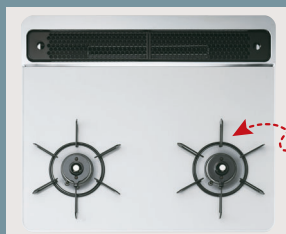

2口コンロ&ハイパーガラスコートトップ

2口ならではの、シンプルでゆとりある雰囲気魅力。操作ボタンも迷わず使えます。

2口なら、お手入れもしやすく、天板もひるびる使えます。