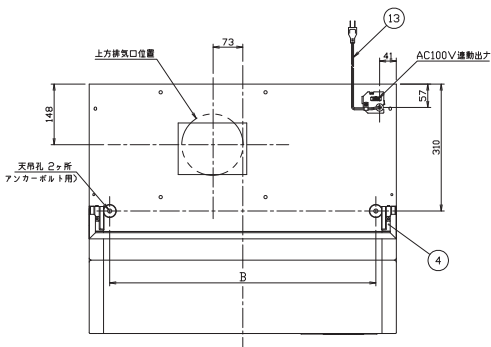

VRATタイプ

イラストは左排気の場合です。

※右排気の場合、排気位置は左右対称位置になります。

電源コード長さ1.3m。

実際の排気用接続部品の開口部寸法はφ148です。

■A、B、C寸法

間口	60間口	75間口	90間口
A	600	750	900
B	530	680	830
C	0	65	65

■D、E寸法

製品高さ	H640	H700
D	640	700
E	575	635

VUSタイプ

◎ 基本性能値

定格電圧	選別	定格消費電力(Hz)	消費電力(W)	最大風量(m³/h)	騒音(dB)
100V	強	50	87	600	43
		60	97	565	42
	中	50	58	325	31
		60	57	300	30
	弱	50	45	220	27
		60	42	210	27

◆A・B寸法表

間口	W600	W750	W900
A	600	750	900
B	500	650	800

◆C・D寸法表

高さ	H600	H645	H700
C	600	645	700
D	250	295	350

◎ 風量-静圧特性