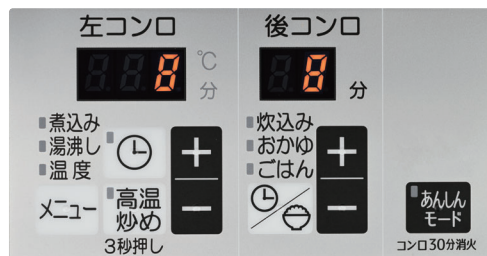

左側

左コンロ

- 左コンロ調理タイマー(1~120分)
- 煮込み機能
- 湯沸し機能
- 温度キープ機能(130~220℃)
- 高温炒め機能

後コンロ

- 自動炊飯機能(炊込み、おかゆ、ごはん)
- 後コンロ調理タイマー(1~99分) **NEW**
- 全コンロ
 - あんしんモード(コンロ30分消火)

右側

グリル

- ラックグランオートメニュー機能(魚、肉、ケーキ、あたため、トースト)
- オートメニュー機能(干物、切身、姿焼)
- グリル調理タイマー(1~15分)