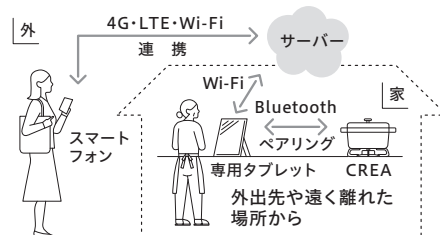

おたのしみレシピ

ビルトインコンロ

状態表示

スマートフォン・タブレットをコンロとペアリングすることで、点消火状態、オート調理中状態、エラー表示(電池消耗も)などを確認することができます。

最終りれき 確認機能

別売の専用タブレットとスマホを連携すれば、コンロの「最終りれき確認」が宅外からでも可能に。外出先での自宅コンロ状態の念のためのりれき確認や、遠く離れた両親のゆるやかな見守りもでき、さらに安心です。

※別売のクリア専用タブレット(PTAB-1)が必要です。