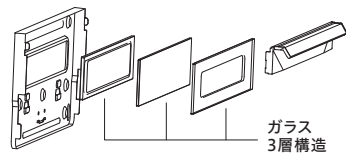

レンジフード連動機能
NECフォーマット、
家製協フォーマット切替可

鍋なし検知機能
(左右コンロ)

パロマだけ

感震停止機能

鍋などを置いていないと点火せず、調理中に持ち上げると自動的に弱火になるため、消し忘れも防げます。

地震などの強い揺れを検知すると、コンロ・グリルとも自動的にガスを止め消火します。

ヒートカットグリル扉 パロマだけ
3層構造のグリル扉だから小さなお子様などの火傷低減に貢献。もちろん大人もよりあんしんです。
※グリルガラス温度約80℃(弊社他両面焼グリル同条件約180℃)(JIA検査規格平常時温度上昇試験の場合)