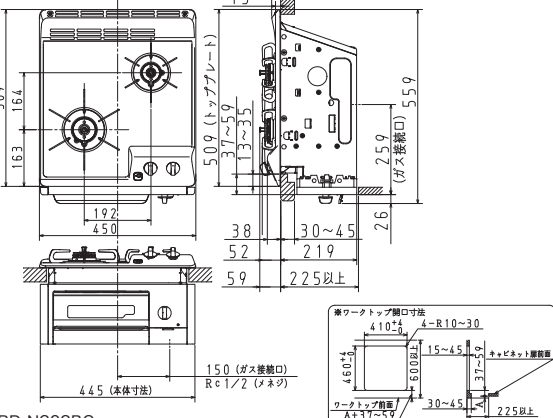

PD-N202BG, PD-N202HG

本図面はPD-N202BG