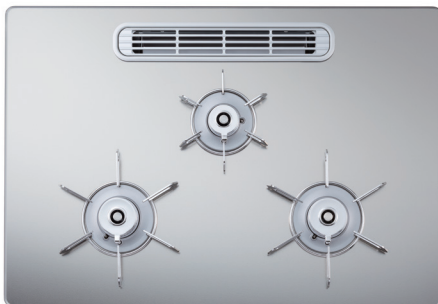

ひろびろ × すっきりトップ

グリル排気口をアイランド構造とし凹凸が少なく清掃性がアップ。グリル排気口のまわりがひろびろすっきりしました。サッとふくだけですっきりキレイになるから、お手入れも時短できます。

対応器種 **CR**※ **A** **FA**※ **W**※

従来製品

※写真は当社従来製品

← ひろびろ →
すっきりトップ

「天板のお手入れが大変で…」
という方におすすめ

※写真はPD-963WT-U75GG
グリル排気口サイズ 357×47mm