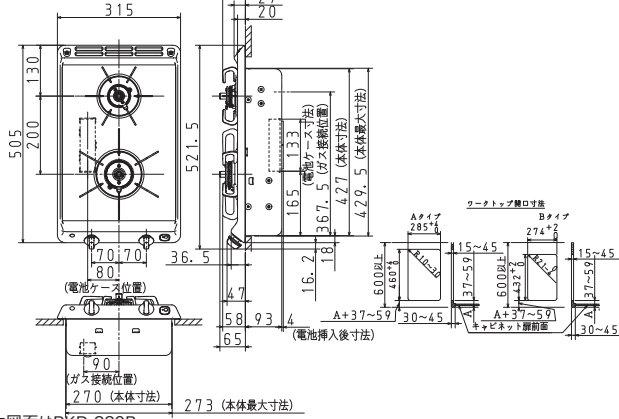

PKD-230B, PKD-230H

本図面はPKD-230B