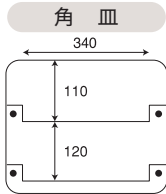

付属品寸法

仕様一覧

仕様	ガス消費量 (kW)	定格消費電力 (W)			電子レンジ調理出力 (W)	外形寸法 (W×D×H mm)	庫内有効寸法 (W×D×H mm)	接続		区分名	2008年度省エネ基準達成率	機器のエネルギー消費効率 (Wh)	製造ガス種
		オープン	電子レンジ	待機時				ガス	電気				
PCR-530E-ST	4.53	80	1100	0	強/弱・500/130 解凍90,130	598×570×545~655	355×395×255	R1/2 (オネジ)	AC100V (ヘルツフリー)	N	102%	890	LP 12・13A
PCR-520E-ST	4.53	80	1100	0	強/弱・500/130 解凍90,130	598×570×545~655	355×395×255	R1/2 (オネジ)	AC100V (ヘルツフリー)	N	102%	890	LP 12・13A
PCR-520E	4.53	80	1100	0	強/弱・500/130 解凍90,130	598×570×545~655	355×395×255	R1/2 (オネジ)	AC100V (ヘルツフリー)	N	102%	890	LP 12・13A
PCR-520C	4.53	70	-	0	-	598×570×545~655	355×395×255	R1/2 (オネジ)	AC100V (ヘルツフリー)	N	102%	890	LP 12・13A