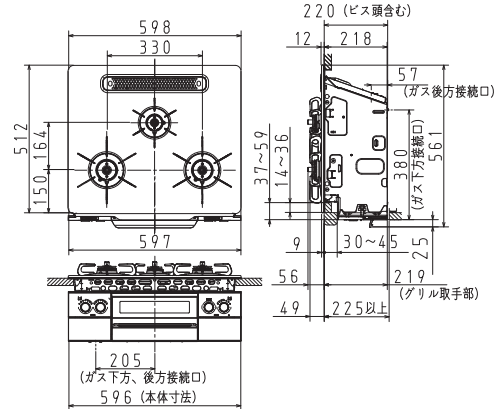

PD-893WS-U60(CV,CK)

本図面はPD-893WS-U60CV