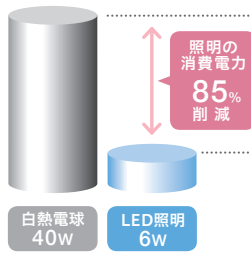

省エネ&長寿命のLED照明

白熱電球に比べて消費電力が大幅に削減されます。さらに、電球寿命が延びることで電球交換コストと手間が省けます。

ソフトタッチスイッチ

ソフトタッチスイッチ

スイッチボタン・表示を大きくし操作性・視認性を向上させました。