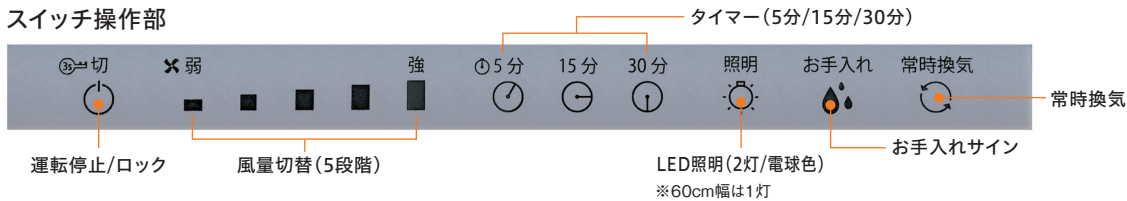

消費電力約40%削減^{*6} ▶ 年間約2,340円削減^{*7}

※6 WNBS-HとWNBS-Yタイプを風量「強」にて比較
※7 風量「強」にて1日6.6時間関東にて使用した場合。

静電タッチ
スイッチ

静電タッチスイッチ

静電タッチスイッチ式のシンプルなお手入れパネルはより見やすく、しかも凹凸がないのでお手入れもしやすくなりました。風量も5段階で細かな設定が可能です。

スイッチ操作部

商品機能

ノンフィルター	整流板	オイル受け	スライド前幕板	梁欠き対応	同時給排対応
	オイルガード塗装	親水性	同梱	※特注可	(別売)
静電タッチスイッチ	LED照明	常時換気	タイマー	お手入れサイン	DCモーター
	電球色 60cm:1灯 (75-90cm:2灯)		(5/15/30分)		一定風量制御
					コンロ連動
					NECフォーマット 38kHz
					リモコン対応
					オプション
					高ハツコファン
					ワンタッチ
					安全センサー
					整流板検出