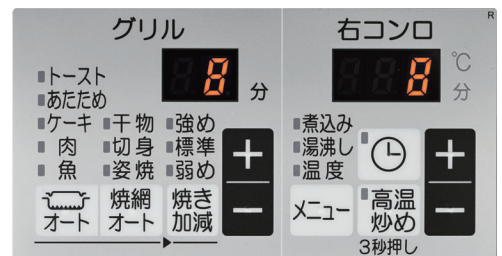

左側

左コンロ

- 左コンロ調理タイマー(1~120分)
- 煮込み機能
- 湯沸し機能
- 温度キープ機能(130~220℃)
- 高温炒め機能

後コンロ

- 自動炊飯機能(炊込み、おかゆ、ごはん)
- 後コンロ調理タイマー(1~99分) **NEW**
- 全コンロ
 - あんしんモード(コンロ30分消火)

右側

グリル

- ラックグランオートメニュー機能(魚、肉、ケーキ、あたため、トースト)
- オートメニュー機能(干物、切身、姿焼)
- グリル調理タイマー(1~15分)