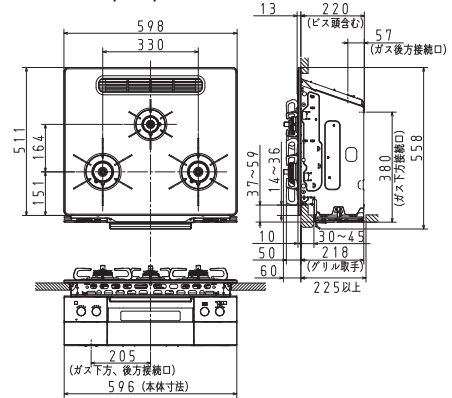

PD-963WT-U60 (GG, GH, CV)

本図面はPD-963WT-60GH