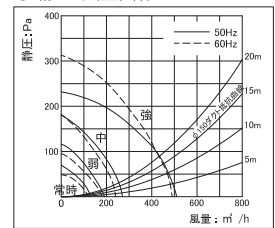

◎ 静圧-風量曲線

※図は左排気 (右排気の場合、左右対称位置になります。)