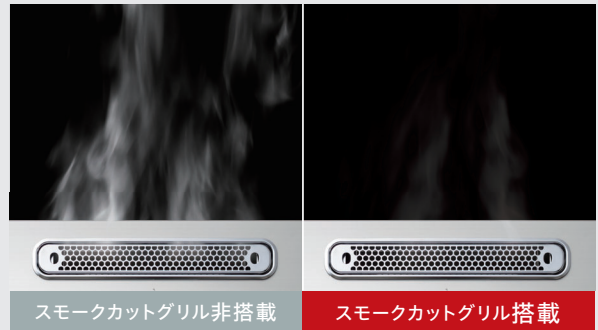

感動すっきり

煙もニオイも、もう気にならない。

[新機能] スモークカットグリル。

おすすめの特長

NEW **アフターバーナー** で煙とニオイを大幅カット。

グリルの奥に搭載されたアフターバーナーが下向きに燃焼することで、庫外に排出される煙とニオイを大幅にカットします。

おたのしみレシピ

ビルトインコンロ

プチリフオーム

煙を**99%**カット[※]

※試験方法:PD-863Wにて「焼き網」で塩サマ4尾、PD-893Wにて「ラ・クックグラン」で塩サマ3尾を調理。減煙性能を4回測定して平均値を算出する。(株)パロマ調べ

※画像はイメージです。

Point

同梱の「ラ・クックグラン」を使えば、グリル庫内の油汚れを99.9%[※]カット

ラ・クックグランなら魚を10回焼いても庫内はクリーン!

お手入れはラ・クックグラン本体だけでOK。グリル庫内の清掃はほとんど不要です。

※試験方法:PA-A96WCRにて「焼き網」「ラ・クックグラン」でさんま3尾を調理。グリル庫内の各お手入れ部品(焼き網、ラ・クックグランを除く)へ油はねの量を5回測定し平均値を算出する。焼き網(強火:12分)ラ・クックグラン(強火:15分)にて調理。(パロマ調べ)

パロマだけ

※2024年3月時点。※ガスコンロにおいて。

NEW **触媒フィルター** でニオイをカット。[※]

排気口の手前に触媒フィルターを搭載。調理中の気になるニオイの更なる低減を実現しました。キッチンとリビングが同一空間にあっても高い脱臭効果でより快適にお使いいただけます。

※試験方法:PD-863Wにて「焼き網」、PD-893Wにて「ラ・クックグラン」で塩サマとアジの開きを調理。減臭性能を4回測定して平均値を算出する。(株)パロマ調べ

パロマだけ

※2024年3月時点。

NEW **明るいグリル** でよりあんしん。

点火すると、アフターバーナーが発光しグリル庫内が明るく照らされます。使用状況が分かりやすく、消し忘れにも気づきやすいあんしん設計です。

DATA