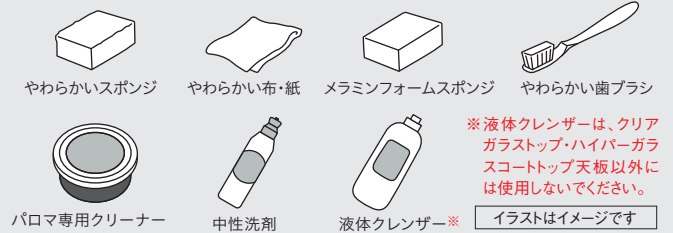

お手入れに適している道具と使用する洗剤