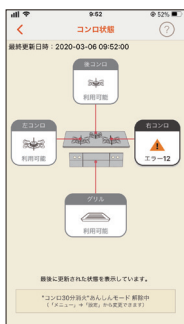

暮らしの味方、おまかせシェフアプリ

iPhoneの方 Androidの方

専用アプリ「おまかせシェフ」をAppStoreやPlayStoreから無料ダウンロードして、お使いいただけます。

- ・iPhoneは米国および他国のApple Inc.の商標です。
- ・iPhoneの商標は、アイホン株式会社のライセンスにもとづき使用されています。
- ・AppStoreはApple Inc.のサービスマークです。
- ・AndroidおよびGoogle Playは、Google LLCの商標または登録商標です。

おすすめの特長

レシピ配信・ 買い物メモ

多彩なレシピが定期的に自動配信されます。調理器具での絞り込みや食材から検索もできます。さらに、買い物メモ機能として、必要な食材がリストアップされ、メモを見ながら買い物することができます。

調理器具での絞り込み

食材からの検索

※アプリをダウンロードしたスマホ・タブレットが通信環境下にある必要があります。

何度も焼き加減を確認する
手間を省きたい。

自動調理ガイド

検索したレシピをコンロに送信すれば、手順に従うだけで自動で火加減を調整し調理できます。

1. STEP1 レシピを選ぶ
2. STEP2 下ごしらえをする
3. STEP3 レシピをコンロに送信
4. STEP4 火加減を調整してオート調理

※アプリをダウンロードしたスマホ・タブレットとコンロをペアリングする必要があります。

おたのしみレシピ

ビルトインコンロ

状態表示

スマートフォン・タブレットをコンロとペアリングすることで、点消火状態、オート調理中状態、エラー表示(電池消耗も)などを確認することができます。

最終りれき 確認機能

別売の専用タブレットとスマホを連携すれば、コンロの「最終りれき確認」が宅外からでも可能に。外出先での自宅コンロ状態の念のためのりれき確認や、遠く離れた両親のゆるやかな見守りもでき、さらに安心です。

※別売のクリア専用タブレット(PTAB-1)が必要です。

プチリフォーム

DATA