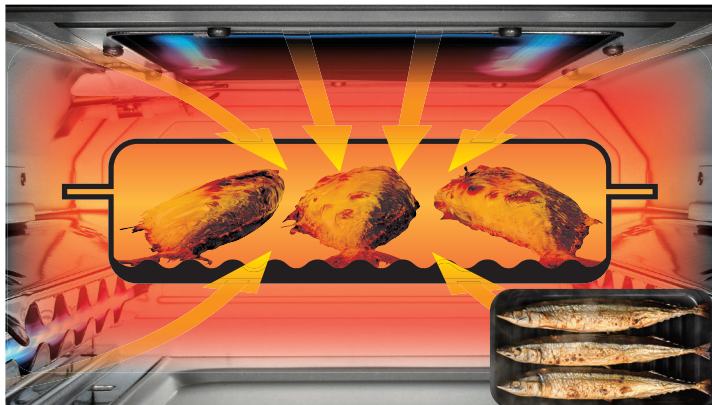

焼き物調理用

ラ・クックグラン Gran La-cook

さんまも丸ごと焼ける。お手入れもよりしやすい。
「ラ・クックグラン」登場。

現行の両面焼きコンロ全器種対応

焼き物以外調理用

ラ・クックグランポット La-cook GRAN-POT

深さがあって料理が楽しくなる!

対応器種 **CR A FA W**

ラ・クックグランできれいに美しく

遠赤外線効果でふっくらジューシー&焼き目キレイ

※イラストはイメージです。

ラ・クックグランは、内面の黒色セラミック塗装により遠赤外線効果があるのが特徴。だから、ふた付きでもきれいな焼き目がつくうえに、炭火焼きのようにジューシーに仕上げます。その遠赤外線効果は、従来のガスコンロ両面焼きグリルバーナー(当社製品)より約9%*もその効果が高いことが実証されています。

※2022年12月パロマ調べ(調査機関:三重県工業研究所)

遠赤外線とは?

加熱したい物体の表面温度が高くなり過ぎないうちに必要なエネルギーを投入できるので、物体深部温度上昇が速く、より均一な仕上がりが可能になります。

遠赤外線効果比較

◎積分放射率

ラ・クックグラン **86.56%** > グリルバーナー(焼網) **77.50%** 遠赤外線効果 **約9%高い**

使用者さまの声

「ラ・クック」はきれいに焼けているいろいろ試したくなるので料理が楽しいです。からあげがきれいにできたので驚きました。