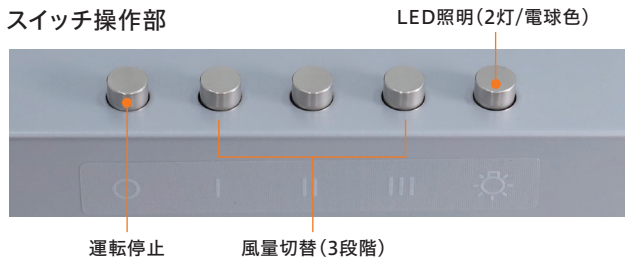

ボタン周りに段差がない
すっきりデザインフード

LED照明 LED照明 (2灯 / 電球色)

安心シール同梱

すっきりスタイリッシュなスイッチのデザインフードですが、より安心してご使用いただけるよう“安心シール”を同梱しました。お子様や高齢の方など、日頃使い慣れていない方のために、必要に応じてご活用ください。

※イメージ画像

レンジフード安心シール

より安心してご使用頂くために、よろしければお好みのデザインをご使用下さい。