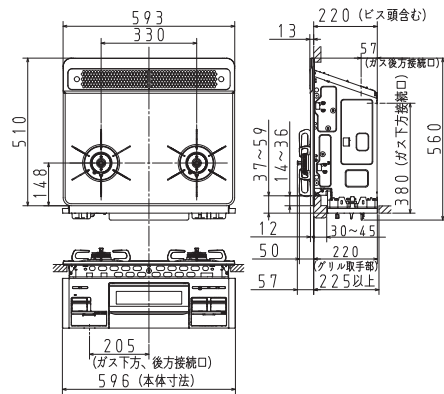

PD-200WS-60 (CV,CK)

本図面はPD-200WS-60CV