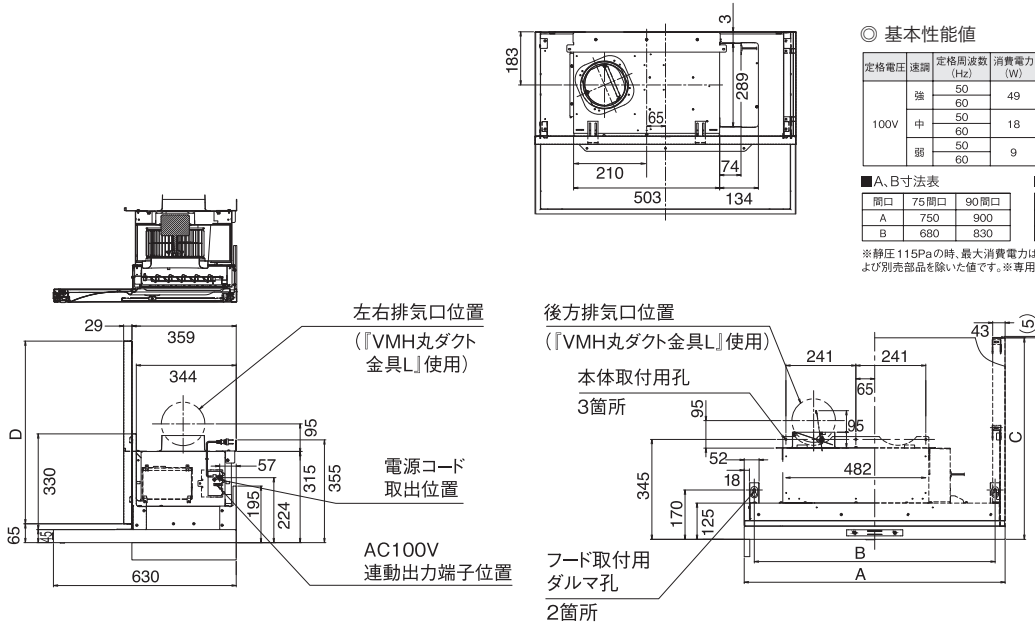

PCR-530E-ST, PCR-520E-ST, PCR-520E, PCR-520C

本図面はPCR-530E-ST

VRACタイプ

イラストは左排気の場合です。

※右排気の場合、排気位置は左右対称位置になります。

電源コード長さ1.3m。

実際の排気用接続部品の開口部寸法はφ148です。

◎ 基本性能値