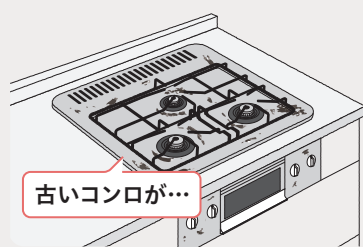

取り替える時期は？ 時間がかかるの？ まだまだ使えそうだけど…。
いろいろなギモンにお答えします。

Q3 取り替えに時間がかかるでしょ？

作業時間 **2~3時間**

A 2~3時間※で
すぐ取り替えできます。

システムキッチンの場合でも、ガスコンロのみで
2時間ぐらいで簡単に取り替えることができます。
※設置状況やガスの接続状況により設置に要する時間は異なります。

① 古くなったビルトインコンロ