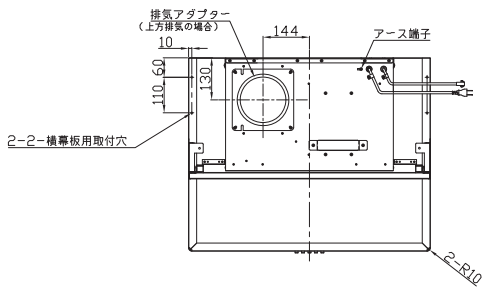

WNBS-Cタイプ

◎ 基本性能値

入力電圧 (V)	100			
周波数 (Hz)	50/60			
風量調節	強	中	弱	
消費電力 (W)	93/99	40/41	28/29	
風量 OPa (m³/h)	510/490	270/240	190/180	
騒音 (dB)	48/47	33/33	25/24	
質量 (kg)	15/17/19			
時間定格	連続			
電動機定格	4極コンデンサー誘導			
電動機絶縁種別	E種			
巻線温度上昇	75K以下			
基準周囲温度	-5~40℃			
絶縁抵抗	1MΩ以上 (DC500V)			
耐電圧	AC1000V 1分間