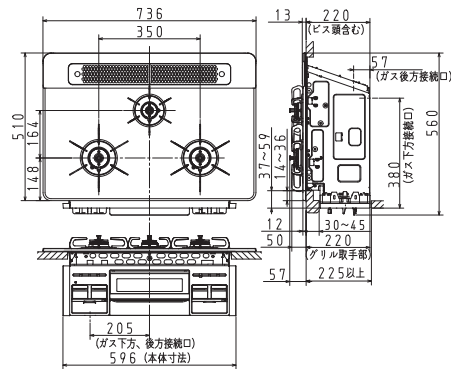

PD-509WS-75 (CV,CK)

本図面はPD-509WS-75CV