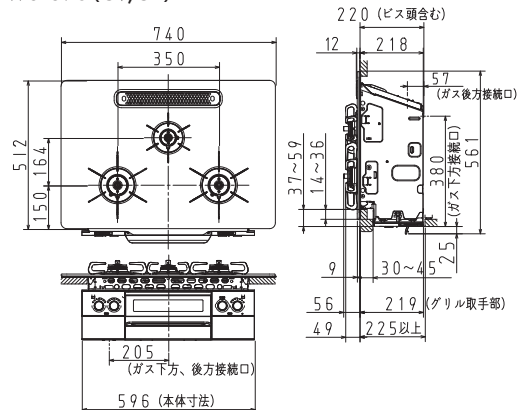

本図面はPD-893WS-U75CV