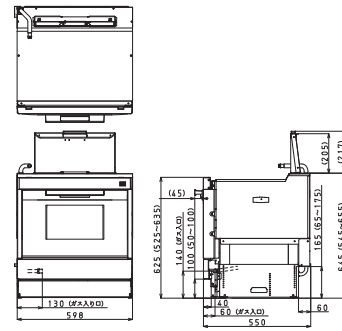

PCR-530E-ST, PCR-520E-ST, PCR-520E, PCR-520C

本図面はPCR-530E-ST