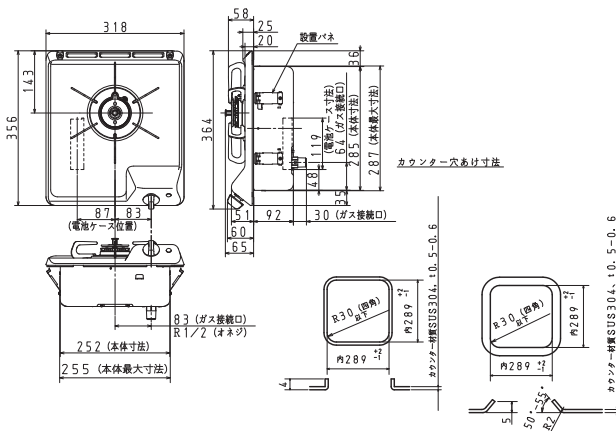

PKD-230B, PKD-230H

PD-100H

PD-100H-B

PDC-610B-1, PDC-610W-1, PDC-610SB-1

PDC-61B, PDC-61W

PCR-530E-ST, PCR-520E-ST, PCR-520E, PCR-520C