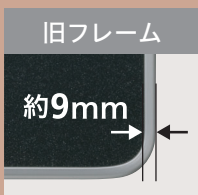

ヒートカット有り

すっきりフレイムトップ
(ハイパーガラスコート)

清掃性もデザイン性もアップしました。