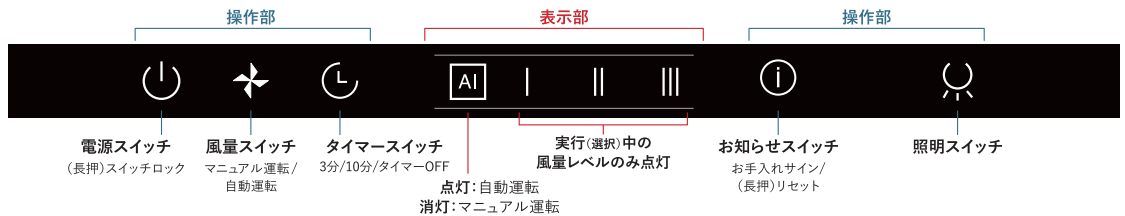

丈夫で色あせないから、とても長持ち。湿気や熱に強く、腐食しない。

強靱な金属

850°Cで焼き付けて密着

スタイリッシュなタッチスイッチ

静電タッチスイッチは見た目が洗練されているだけでなく、掃除も簡単。凹凸がないので汚れもサッと一拭き。運転中は作動する機能に関連したアイコンのみが表示されるのでわかりやすく、操作が簡単です。

静電タッチスイッチ

商品機能

10年お手入れ不要	風量自動運転	シームレス形状	DCモーター	一定風量制御	ホーローフードパネル	ホーローグリスフィルター	ホーロー整流板	リングカップ	グリスフェンス
静電タッチスイッチ	LED照明 昼白色(2灯)	お手入れサイン	タイマー (3分/10分)	安全センサー 整流板検出	コンロ連動 NEC7フォーマット 38kHz	リモコン対応 オプション	梁欠き対応 ※スライド不可	同時給排対応 (別売)※	※ホワイト(SW)は対応していません。詳しくはP83をご確認ください。