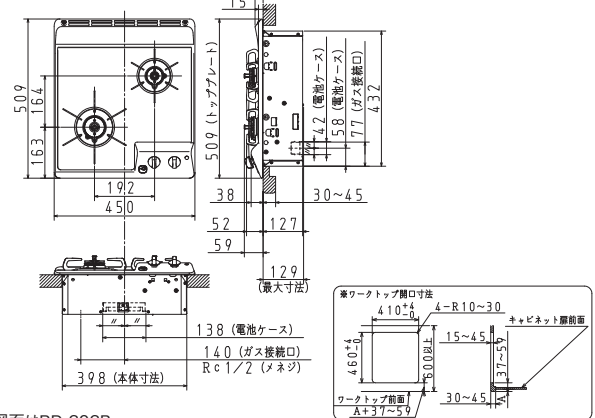

PD-202B, PD-202H

本図面はPD-202B