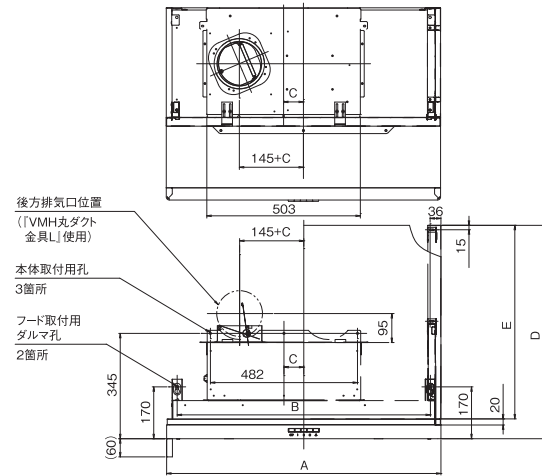

VRATタイプ

イラストは左排気の場合です。

※右排気の場合、排気位置は左右対称位置になります。

電源コード長さ1.3m。

実際の排気用接続部品の開口部寸法はφ148です。

■A、B、C寸法

間口	60間口	75間口	90間口
A	600	750	900
B	530	680	830
C	0	65	65

■D、E寸法

製品高さ	H640	H700
D	640	700
E	575	635