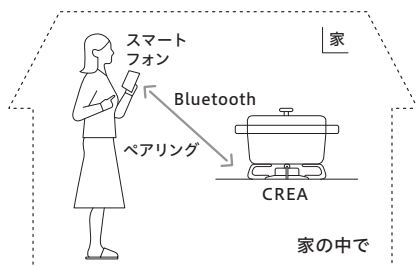

調理器具での絞り込み

食材からの検索

※アプリをダウンロードしたスマホ・タブレットが通信環境下にある必要があります。

何度も焼き加減を確認する
手間を省きたい。

自動調理ガイド

検索したレシピをコンロに送信すれば、手順に従うだけで自動で火加減を調整し調理できます。

- STEP1 レシピを選ぶ
- STEP2 下ごしらえをする
- STEP3 レシピをコンロに送信
- STEP4 火加減を調整してオート調理

※アプリをダウンロードしたスマホ・タブレットとコンロをペアリングする必要があります。

おたのしみレシピ

ビルトインコンロ

状態表示

スマートフォン・タブレットをコンロとペアリングすることで、点消火状態、オート調理中状態、エラー表示(電池消耗も)などを確認することができます。

最終りれき 確認機能

別売の専用タブレットとスマホを連携すれば、コンロの「最終りれき確認」が宅外からでも可能に。外出先での自宅コンロ状態の念のためのりれき確認や、遠く離れた両親のゆるやかな見守りもでき、さらに安心です。

※別売のクリア専用タブレット(PTAB-1)が必要です。