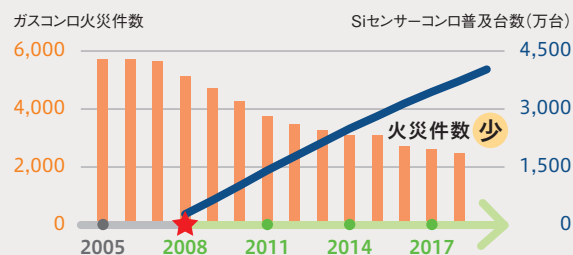

Siセンサーコンロ

業界累計出荷台数
5,000万台突破!

※2023年12月現在

出所:総務省消防庁 消防白書
日本ガス石油機器工業会
自主統計

2008年