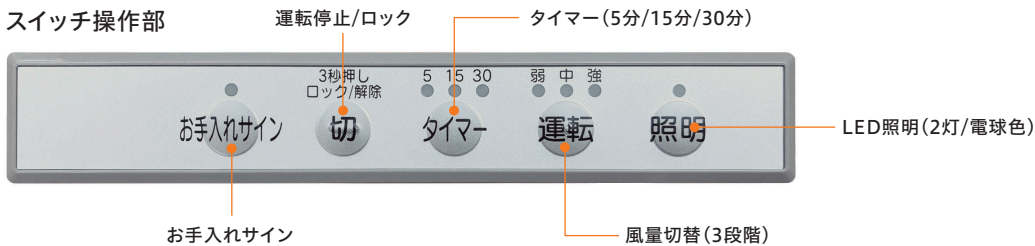

見やすさを向上した
操作しやすいスイッチ

LED照明 LED照明 (2灯/電球色)

コンロ連動 コンロ連動
コンロの点火・消火に合わせてレンジフードが自動で
運転・停止します。(NECフォーマット38kHz)

シートタッチスイッチ シートタッチスイッチ
視認性が高く、操作しやすいシート式のスイッチです。

商品機能

- ノンフィルター**
オイルガード塗装
- 整流板**
オイルガード塗装
- オイル受け**
親水性
- スライド前幕板**
同梱
- 梁欠き対応**
※特注可
- 同時給排対応**
(別売)
- シートタッチスイッチ**
- LED照明**
電球色(2灯)
- タイマー**
(5/15/30分)
- コンロ連動**
NECフォーマット38kHz
- リモコン対応**
オプション
- 高ハツコファン**
ワンタッチ
- 安全センサー**
整流板検出