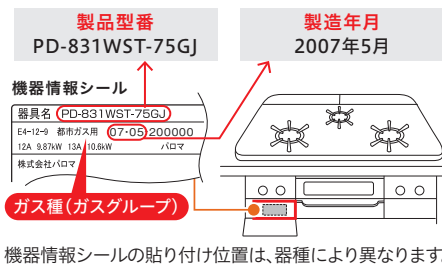

「ガスコンロを安全にご使用いただくために。」は、

第三者の有識者による「パンフレット作成検討委員会」からのご意見をいただきながら作成いたしました。

パンフレット作成検討委員会

◎委員長／向殿 政男

明治大学名誉教授 元消費者庁事故情報分析タスクフォース座長

◎委員／名古屋 俊士 他3名

早稲田大学 理工学術院 教授

「製品型番」と「製造年月」の見方