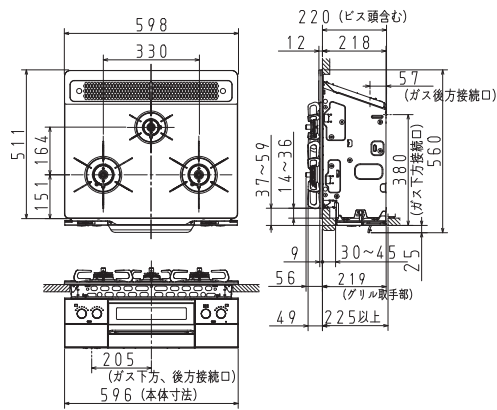

PD-893WS-60GH、PD-829WS-60GH、PD-829W-60GZ

本図面はPD-893WS-60GH