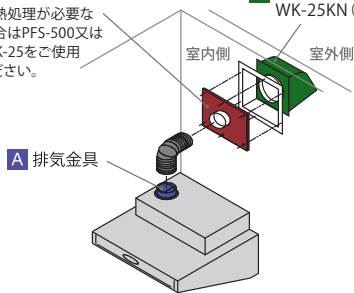

梁欠き用特注固定前幕板 ※受注生産品

幅	総高さ	幕板高さ	カラー	型式	希望小売価格
400mm	365mm	ブラック	TWBF5-9365K-RE 器種コード 1047024000	22,000円(税抜 20,000円)	
		ホワイト	TWBF5-9365W-RE 器種コード 1047025000	22,000円(税抜 20,000円)	
		シルバー	TWBF5-9365SI-RE 器種コード 1047026000	22,770円(税抜 20,700円)	
500mm	465mm	ブラック	TWBF5-9465K-RE 器種コード 1047027000	22,000円(税抜 20,000円)	
		ホワイト	TWBF5-9465W-RE 器種コード 1047028000	22,000円(税抜 20,000円)	
		シルバー	TWBF5-9465SI-RE 器種コード 1047029000	22,770円(税抜 20,700円)	
600mm	565mm	ブラック	TWBF5-9565K-RE 器種コード 1047030000	22,000円(税抜 20,000円)	
		ホワイト	TWBF5-9565W-RE 器種コード 1047031000	22,000円(税抜 20,000円)	
		シルバー	TWBF5-9565SI-RE 器種コード 1047032000	22,770円(税抜 20,700円)	
700mm	665mm	ブラック	TWBF5-9665K-RE 器種コード 1047033000	22,000円(税抜 20,000円)	
		ホワイト	TWBF5-9665W-RE 器種コード 1047034000	22,000円(税抜 20,000円)	
		シルバー	TWBF5-9665SI-RE 器種コード 1047035000	22,770円(税抜 20,700円)	

※ご注文には申し込み用紙が必要です。詳細は別途パロム営業までお問い合わせください。
※高さ調整の場合、ご指定の手法に対して高さをカットして合わせます。
※梁欠き用特注固定前幕板はP86をご覧ください。
※梁欠き用特注固定前幕板には固定横幕板が必要です。
固定幕板にスライド幕板は取り付けできませんのでご注意ください。

オプション部品 ○株式会社渡辺製作所製

WNBS-H WNBS-Y WNBS-C は、各機種への対応を表しています。

B 換気扇取付部材
※防熱処理が必要な場合はPFS-500又はPTK-25をご使用ください。

A 排気金具 WNBS-H WNBS-Y WNBS-C

アップエルボ PDL-60
器種コード 1059685000
希望小売価格 7,480円(税抜 6,800円)

エルボPL-150に60アップダクトのセットです。排気の抜き高さが高めの場合はアップダクトをご使用下さい。

丸角アダプター PT-35
器種コード 1059688000
164×332×77mm
希望小売価格 6,160円(税抜 5,600円)

排気連動シャッター PFS-151
器種コード 1059690000
200×200×160mm
希望小売価格 18,260円(税抜 16,600円)

B 換気扇取付部材 WNBS-H WNBS-Y WNBS-C

換気扇取替セット PFS-500
器種コード 1059686000
・換気扇蓋板
・木枠被覆用不燃材
・防鳥網
希望小売価格 17,600円(税抜 16,000円)

換気扇穴塞ぎ板 PF-450
器種コード 1059687000
希望小売価格 9,240円(税抜 8,400円)

横目隠し板 WNBCM-355SI (シルバー)
器種コード 1059960000
WNBCM-355K (ブラック)
器種コード 1059958000
WNBCM-355W (ホワイト)
器種コード 1059959000

希望小売価格 シルバー 8,140円(税抜 7,400円) ブラック・ホワイト 7,260円(税抜 6,600円)
レンジフード上部と吊戸下端面の間にすき間が発生した場合に必要です。
※すき間対応範囲高さ: 0mm~300mm 奥行: 290mm以上※
※290mm未満の場合は横目隠し板ではなくスライド横幕板が必要です。

オプション WNBS-H WNBS-Y

リモコン PT-RCC10C
器種コード 1059684000
希望小売価格 7,480円(税抜 6,800円)
オプションリモコンで手元でも操作ラクラク!

その他 WNBS-H WNBS-Y WNBS-C

4芯変換アダプター PSC-4001
器種コード 1059689000
希望小売価格 14,630円(税抜 13,300円)

NEW 4芯変換アダプター (引っ掛け式) PSC-4H01
器種コード 1048073000
希望小売価格 14,630円(税抜 13,300円)

幕板小口隠し PT-KGK601SI (シルバー)
器種コード 1059963000
PT-KGK601K (ブラック)
器種コード 1059961000
PT-KGK601W (ホワイト)
器種コード 1059962000
幕板を梁欠きした場合の端面保護部材です。
希望小売価格 シルバー 6,270円(税抜 5,700円) ブラック・ホワイト 5,390円(税抜 4,900円)