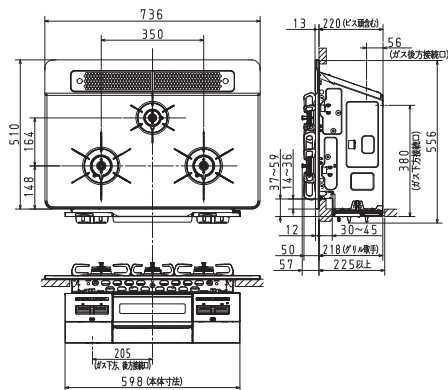

PD-743WS-75 (CV,CD,CK)

本図面はPD-743WS-75CV