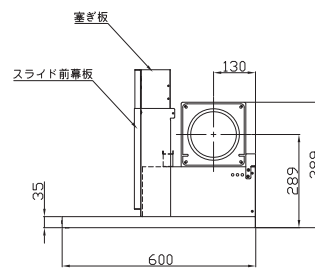

WNBS-Yタイプ

◎ 基本性能値

入力電圧 (V)	100			
周波数 (Hz)	50/60			
風量調節	強	中	弱	常時
消費電力 (W)	93/99	40/41	28/29	20/20
風量 (m³/h)	510/490	270/240	190/180	130/120
騒音 (dB)	48/47	33/33	25/24	19/19
質量 (kg)	15/17/19			
時間定格	連続			
電動機定格	4極コンデンサー誘導			
電動機絶縁種別	E種			
巻線温度上昇	75K以下			
基準周囲温度	-5~40℃			
絶縁抵抗	1MΩ以上 (DC500V)			
耐電圧	AC1000V 1分間