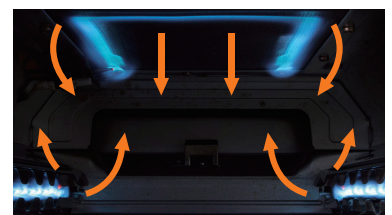

身長の高めのかたでもかがむことなくグリルの開閉がしやすいので快適にご使用いただけます。

対応器種 **CR A**

水なし両面焼グリル

両面焼グリルなら、ひっくり返す手間もなく調理できます。オープンのように包み焼きするので、調理の幅も広がり、短時間で仕上がります。

対応器種 **CR A FA W**
BR r Si ST [※]

※器種により異なります。≫ 詳しくはP93～94をご覧ください。

『驚きクッキングテク』 [コンロ編]