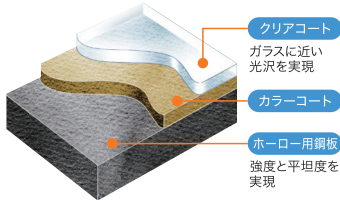

熱やキズに強くお手入れしやすい

■ ハイパーガラスコートトップ

ホーロー用鋼板に2層のガラスコートをかかけた艶やかな光沢を実現。
汚れもサッとふき取れお手入れも時短につながります。

2層のガラスコート

※イラストはイメージです

≫ 詳しくはP5をご覧ください。

熱に強い!
天板の変色・変質を防ぐ!

キズ、衝撃に強い!