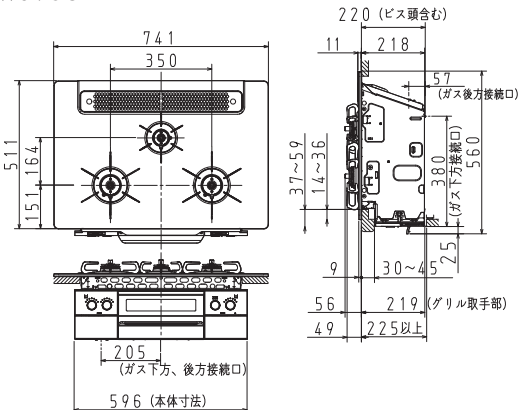

本図面はPD-893WS-75GH