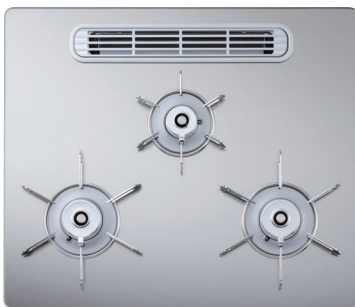

※写真はPD-963WT-U60GG
グリル排気口サイズ 357×47mm