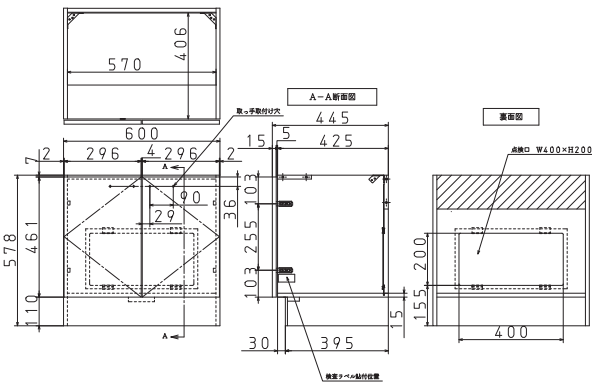

PDC-61B, PDC-61W

本図面はPDC-61B