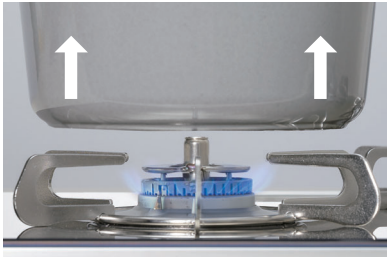

レンジフード連動機能
NECフォーマット、
家製協フォーマット切替可

鍋なし検知機能
(左右コンロ)

パロマだけ

感震停止機能

鍋などを置いていないと点火せず、調理中に持ち上げると自動的に弱火になるため、消し忘れも防げます。

地震などの強い揺れを検知すると、コンロ・グリルとも自動的にガスを止め消火します。

ヒートカットグリル扉 パロマだけ
3層構造のグリル扉だから小さなお子様などの火傷低減に貢献。もちろん大人もよりあんしんです。
※グリルガラス温度約80℃(弊社他両面焼グリル同条件約180℃)(JIA検査規格平常時温度上昇試験の場合)