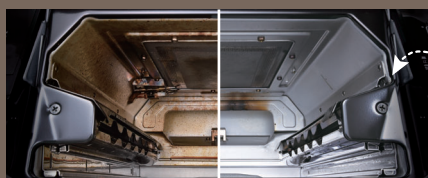

別売のラ・クックグランで調理もお手入れもラクラク。
調理モードと焼き加減の設定だけで焼き上げます。

ラ・クックグラン
オートメニュー
ボタン

トースト、
あたため機能も
便利

※2回連続使用可能 ※ラ・クックグランはオプション(別売)です。

別売りの
ラ・クックグラン「ふた有り」で調理すれば
魚を10回焼いても※庫内はクリーン!

※試験方法:PA-A96WCRにて「焼き網」「ラ・クックグラン」でさんま3尾を調理。グリル庫内の各お手入れ部品(焼き網、ラ・クックグランを除く)へ油はねの量を5回測定し平均値を算出する。焼き網(強火:12分)ラ・クックグラン(強火:15分)にて調理。(パロマ調べ)