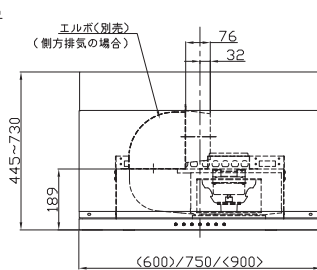

WNBS-Yタイプ

◎ 基本性能値

入力電圧 (V)	100			
周波数 (Hz)	50/60			
風量調節	強	中	弱	常時
消費電力 (W)	93/99	40/41	28/29	20/20
風量 (m³/h)	510/490	270/240	190/180	130/120
騒音 (dB)	48/47	33/33	25/24	19/19
質量 (kg)	15/17/19			
時間定格	連続			
電動機定格	4極コンデンサー誘導			
電動機絶縁種別	E種			
巻線温度上昇	75K以下			
基準周囲温度	-5~40℃			
絶縁抵抗	1MΩ以上 (DC500V)			
耐電圧	AC1000V 1分間