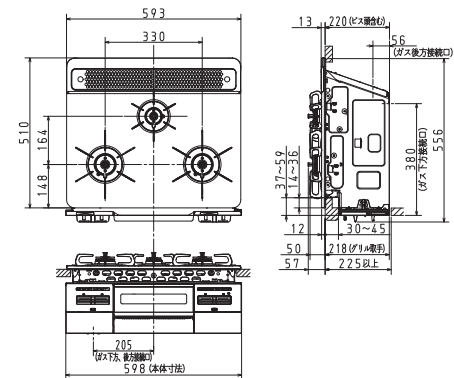

PD-743WS-60 (CV,CD,CK)

本図面はPD-743WS-60CV