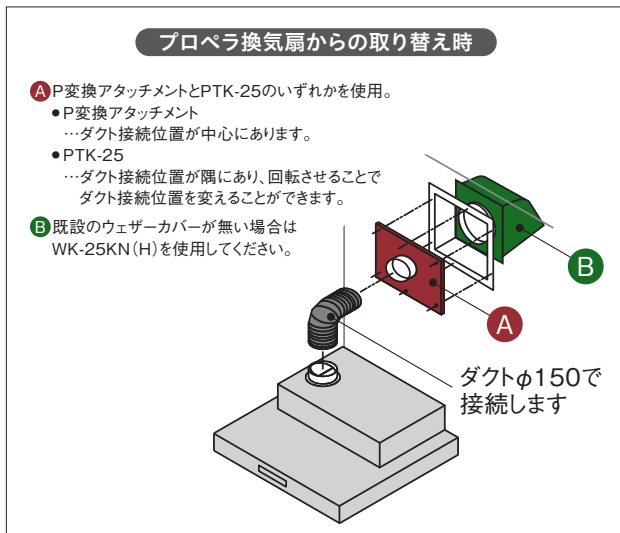

VRAS タカラスタンダード株式会社製

同時給排気用前幕板

幅	総高さ	型式	希望小売価格
60cm	640mm	VZP-60D-595S 器種コード 1059509000	11,550円(税抜 10,500円)
	700mm	VZP-60D-655S 器種コード 1059510000	11,550円(税抜 10,500円)
75cm	640mm	VZP-75D-595S 器種コード 1059608000	12,650円(税抜 11,500円)
	700mm	VZP-75D-655S 器種コード 1059609000	12,650円(税抜 11,500円)
90cm	640mm	VZP-90D-595S 器種コード 1059610000	13,750円(税抜 12,500円)
	700mm	VZP-90D-655S 器種コード 1059611000	13,750円(税抜 12,500円)

横幕板

総高さ	型式	希望小売価格
640mm	VEP-595S 器種コード 1057958000	7,700円(税抜 7,000円)
700mm	VEP-655S 器種コード 1057959000	7,700円(税抜 7,000円)

スライド横幕板

総高さ	型式	希望小売価格
475~725mm	VSEP(S) 器種コード 1057961000	10,450円(税抜 9,500円)

VRAT VRAC

タカラスタンダード株式会社製
※VRACシリーズホワイトタイプには対応しておりません。

同時給排気用前幕板

幅	総高さ	カラー	型式	希望小売価格
60cm	640mm	ブラック	VZP-60D-595 (K) 器種コード 1059549000	5,500円(税抜 5,000円)
		シルバー	VZP-60D-595 (V) 器種コード 1059550000	5,500円(税抜 5,000円)
	700mm	ブラック	VZP-60D-655 (K) 器種コード 1059551000	5,500円(税抜 5,000円)
		シルバー	VZP-60D-655 (V) 器種コード 1059552000	5,500円(税抜 5,000円)
75cm	640mm	ブラック	VZP-75D-595 (K) 器種コード 1059541000	6,600円(税抜 6,000円)
		シルバー	VZP-75D-595 (V) 器種コード 1059542000	6,600円(税抜 6,000円)
	700mm	ブラック	VZP-75D-655 (K) 器種コード 1059543000	6,600円(税抜 6,000円)
		シルバー	VZP-75D-655 (V) 器種コード 1059544000	6,600円(税抜 6,000円)
90cm	640mm	ブラック	VZP-90D-595 (K) 器種コード 1059533000	7,700円(税抜 7,000円)
		シルバー	VZP-90D-595 (V) 器種コード 1059534000	7,700円(税抜 7,000円)
	700mm	ブラック	VZP-90D-655 (K) 器種コード 1059535000	7,700円(税抜 7,000円)
		シルバー	VZP-90D-655 (V) 器種コード 1059536000	7,700円(税抜 7,000円)

横幕板

総高さ	カラー	型式	希望小売価格
640mm	ブラック	VEP-595 (K) 器種コード 1059555000	4,950円(税抜 4,500円)
	シルバー	VEP-595 (V) 器種コード 1059556000	4,950円(税抜 4,500円)
700mm	ブラック	VEP-655 (K) 器種コード 1059557000	4,950円(税抜 4,500円)
	シルバー	VEP-655 (V) 器種コード 1059558000	4,950円(税抜 4,500円)

スライド横幕板

総高さ	カラー	型式	希望小売価格
475~725mm	ブラック	VSEP (K) 器種コード 1059553000	7,150円(税抜 6,500円)
	シルバー	VSEP (V) 器種コード 1059554000	7,150円(税抜 6,500円)