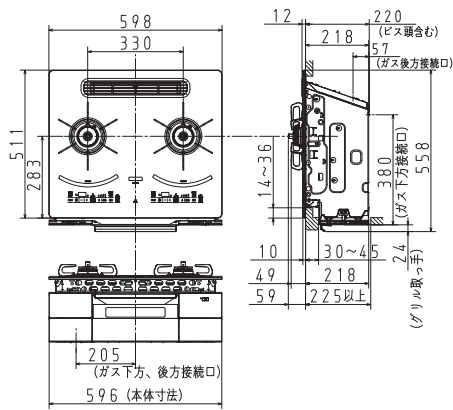

本図面はPD-963WT-U75GH

PD-963WT-U60 (GG, GH, CV)

本図面はPD-963WT-60GH

PD-963WT-75GH

PD-963WT-60GH

PD-293WT-U60GQ

PD-893WT-U75GH, PD-893WS-U75 (GH, GP)
PD-829WS-U75GH

本図面はPD-893WT-U75GH