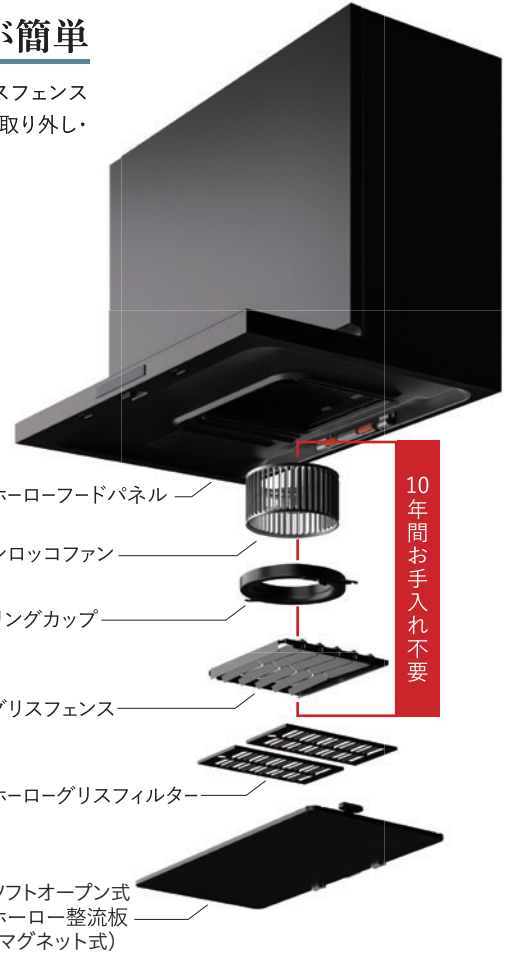

汚れが入り込む隙間がなく、お掃除を妨げないシームレスでフラットな一体型ホーローフードパネル。整流板はマグネット固定式の簡単開閉でコンパクト設計だから、取り外して丸洗いもできます。

「高品位ホーロー」のここがすごい

清潔なガラス層

安全

ご家族の健康に配慮した接着剤を使わない安心な素材。

きれい

表面に傷がつきにくく、油汚れや水アカもサッとひとふき。

長持ち