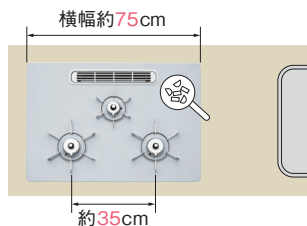

*写真はイメージです。 >> ※その他、機能・仕様一覧について詳しくはP93~94をご覧ください。

2種類のサイズ

トッププレートの幅は75cm、60cmの2種類があります。
キッチンの広さや、使い勝手にあわせて選びましょう。

75cm 天板とバーナー間隔が広く、ゆとりがあります

左右両方のバーナーで調理をするときも、ゆったりと使えます。また天板のスペースを鍋の置き場として利用できます。

60cm 左右の調理スペースを広く取ることができます