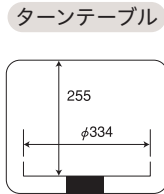

オーブン 4つのラインアップから選べる

日本製

コンビネーションレンジ

- 自動調理機能搭載
- 高速ガスオープン
- 電子レンジ

PCR-530E-ST

器種コード LPガス 1070704020
都市ガス 1070704420

オープン価格

- コンビネーション調理
- 電子レンジ
- 自動調理6種類

- 高速ガスオープン
- 電子レンジ

PCR-520E-ST

器種コード LPガス 1070703020
都市ガス 1070703420

オープン価格

- コンビネーション調理
- 電子レンジ

- 高速ガスオープン
- 電子レンジ

PCR-520E

器種コード LPガス 1070701020
都市ガス 1070701420

オープン価格

- コンビネーション調理
- 電子レンジ

コンベクションオープン

- 高速ガスオープン (電子レンジ機能なし)

PCR-520C

器種コード LPガス 1070702020
都市ガス 1070702420

オープン価格

角皿、ターンテーブルの寸法(単位mm)

付属品寸法

仕様一覧

仕様	ガス消費量 (kW)	定格消費電力 (W)			電子レンジ調理出力 (W)	外形寸法 (W×D×H mm)	庫内有効寸法 (W×D×H mm)	接続		区分名	2008年度省エネ基準達成率	機器のエネルギー消費効率 (Wh)	製造ガス種
		オープン	電子レンジ	待機時				ガス	電気				
PCR-530E-ST	4.53	80	1100	0	強/弱・500/130 解凍90,130	598×570×545~655	355×395×255	R1/2 (オネジ)	AC100V (ヘルツフリー)	N	102%	890	LP 12・13A
PCR-520E-ST	4.53	80	1100	0	強/弱・500/130 解凍90,130	598×570×545~655	355×395×255	R1/2 (オネジ)	AC100V (ヘルツフリー)	N	102%	890	LP 12・13A
PCR-520E	4.53	80	1100	0	強/弱・500/130 解凍90,130	598×570×545~655	355×395×255	R1/2 (オネジ)	AC100V (ヘルツフリー)	N	102%	890	LP 12・13A
PCR-520C	4.53	70	-	0	-	598×570×545~655	355×395×255	R1/2 (オネジ)	AC100V (ヘルツフリー)	N	102%	890	LP 12・13A

その他の部材

キャビネットコンロからコンロ+オーブンのお取り替え時に、必要に応じて使用する部材です。

自立ユニット用側板(左)

自立ユニットの左側面をカバーする化粧板。

PCR-B-J80L (高さ80cm)

器種コード 1057215000
希望小売価格 **9,790円** (税抜 8,900円)

PCR-B-J85L (高さ85cm)

器種コード 1057217000
希望小売価格 **10,450円** (税抜 9,500円)

フェイスグラウンド専用オーブン排気筒

PCR-B-HT

器種コード 1040113000
希望小売価格 **9,240円** (税抜 8,400円)

自立ユニット

オープンとレンジを組み合わせ自立させることができます。

PCR-B-J1

器種コード 1057227000
希望小売価格 **18,260円** (税抜 16,600円)

自立ユニット用側板(右)

自立ユニットの右側面をカバーする化粧板。

PCR-B-J80R (高さ80cm)

器種コード 1057214000
希望小売価格 **9,790円** (税抜 8,900円)

PCR-B-J85R (高さ85cm)

器種コード 1057216000
希望小売価格 **10,450円** (税抜 9,500円)

後方接続アダプター

オープン使用時以外で、後方接続部からガス接続をする時に使用します。

KSA-3

器種コード 1059025000
希望小売価格 **4,290円** (税抜 3,900円)

オーブン高さ調節部材