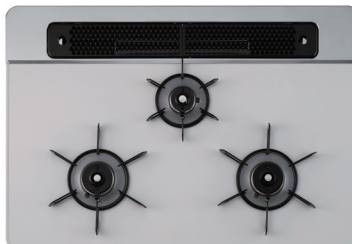

PD-743WS-75CV
PD-509WS-75CV

対応器種 **CR**※ **FA**※ **W**※ **BR**※

対応器種 **BR**※ **r** **Si**

※写真はイメージです。トッププレートの大きさに変更はありません。
※器種により異なります。 >> 詳しくはP93~94をご覧ください。

CR CREAシリーズ **A** AVANCE **FA** FACEISシリーズ **W** WITHNA **BR** BRILLIOシリーズ **r** repla **Si** Sisto **ST** スタンダードシリーズ **全器種** 全器種対応