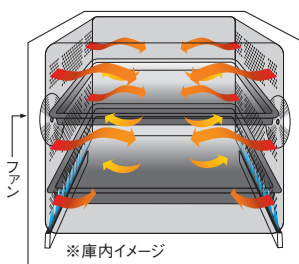

スポンジケーキや型くずれしやすいシュークリームの皮も、キレイにおいしく。
※パンなどの焼き上がりの色目も、設定温度、または設定時間によりご自由に調整ができます。

※庫内イメージ

高速ガスオープン ガスの強い炎で素早く調理

カウンター 750~860mmのキッチンに対応

ツインファン加熱 待機消費電力ゼロ すぐれた省エネ効果

ガス消費量は4.53kW。また、待機消費電力もゼロに抑えています。

ヘルツフリー 電源が50/60Hz共用