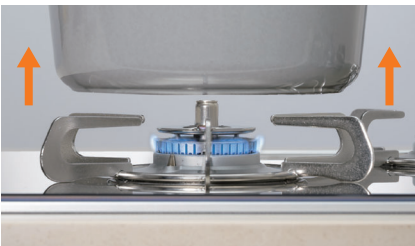

鍋なし検知機能 対応器種 CR A

鍋を置いていないときは点火せず、調理中に鍋を持ち上げると弱火になり、約1分後には自動消火します。袖口着火の低減に役立ちます。