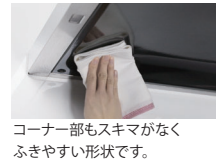

ホーローシャットアウトパネル
内部への汚れをシャットアウト。ホーローだから汚れてもサッとふくだけ!

ホーローオイル受け
ホーローオイル受け

ホーローグリスフィルター
汚れたらワンタッチで外せて食器洗い乾燥機で手軽に洗えます。