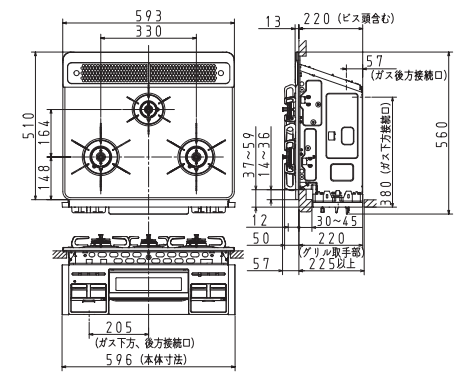

PD-509WS-60 (CV,CK)

本図面はPD-509WS-75CV