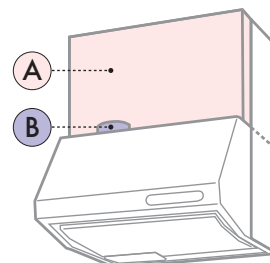

お取り替えの際には
フード本体と前幕板、
排気金具が必要です。

- フード本体
- + A 前幕板
- + B 排気金具