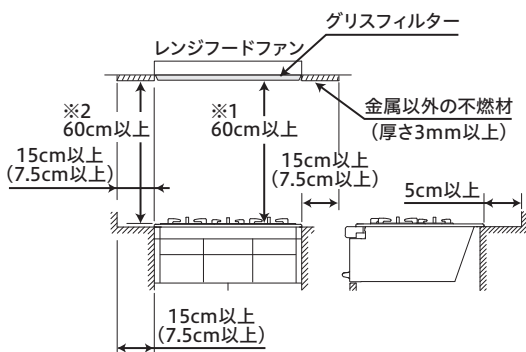

離隔距離と防熱板について 火災予防条例で定められている事柄なので正しい対策をしましょう。

上方周辺をレンジフードファンおよび不燃材で防火措置を取った場合

※1 レンジフードファン以外の場合は、80cm以上。

※2 不燃材がない場合、もしくは金属以外の不燃材3mm未満は、80cm以上。

トッププレートの幅が60cmタイプの場合