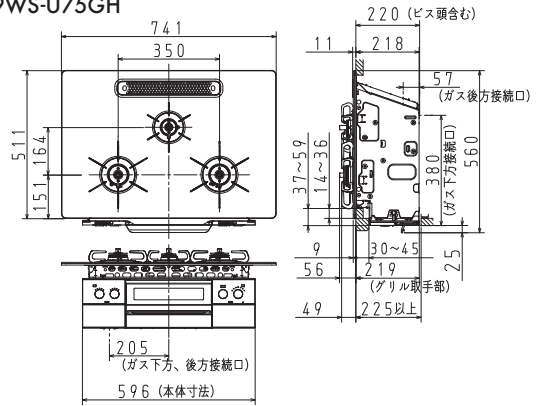

本図面はPD-963WT-U75GH

PD-963WT-U60 (GG, GH, CV)

本図面はPD-963WT-60GH

PD-963WT-75GH

PD-963WT-60GH

PD-293WT-U60GQ

PD-893WT-U75GH, PD-893WS-U75 (GH, GP)
PD-829WS-U75GH

本図面はPD-893WT-U75GH