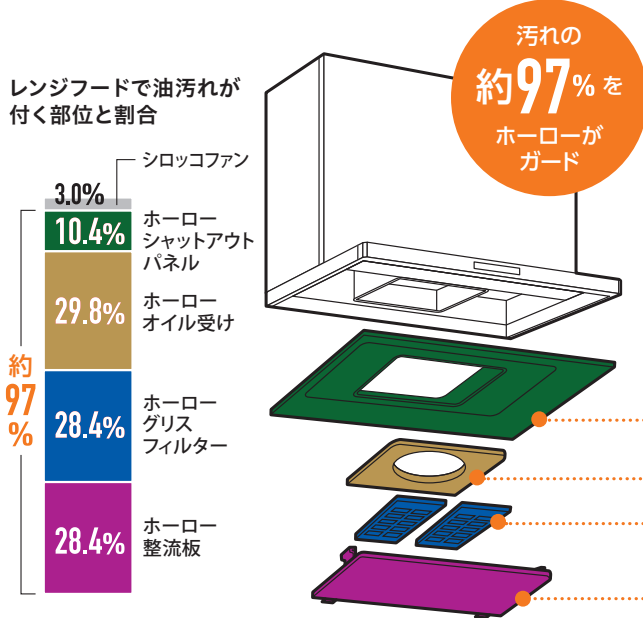

VRASシリーズ

丈夫で美しいステンレス外装タイプ
シロッコファン排気タイプ / 高品位ホーロー / LED照明

フィルタータイプだから
ファン・ダクト・外壁が汚れにくくて安心