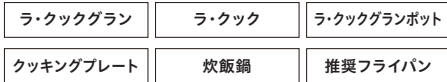

レシピ配信・ 買い物メモ

多彩なレシピが定期的に自動配信されます。調理器具での絞り込みや食材から検索もできます。さらに、買い物メモ機能として、必要な食材がリストアップされ、メモを見ながら買い物することができます。

調理器具での絞り込み

食材からの検索