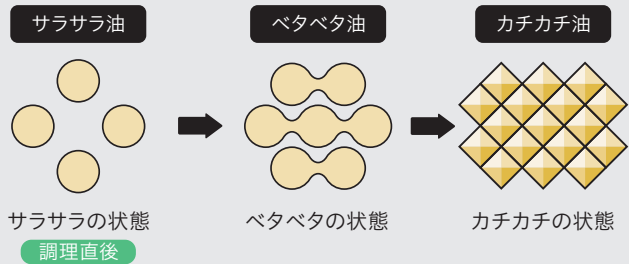

ガスコンロをいつまでもキレイに使うための 毎日のカンタンお手入れガイド。

毎日のこまめなお手入れがお掃除のコツ

ガスコンロは、毎日の食器を洗うタイミングと一緒に掃除をするのが大切です。ガスコンロの汚れのほとんどは「油汚れ」「こげ汚れ」。調理中に油は「オイルミスト」と呼ばれる油を含んだ蒸気となり、キッチン中に附着します。附着した油は、時間とともに変化し、落とすづらくなってしまいます。汚れがカチカチになる前のこまめなお手入れで清潔に使いましょう。

油汚れの変化

お手入れの際には

調理後のコンロは、しばらく熱くなっています。コンロのお手入れをする前に、まずガス栓を閉め、機器が冷えてから行ってください（機器が冷めるまで時間がかかります）。

- ●必ず手袋をしてからお手入れを行いましょう。
- ●スポンジを使う場合は、スポンジの素材（かたさ）によっては強くすると、表面に傷がついてしまうので注意してください。
- ●お手入れの後には、乾いた布で水気や洗剤をしっかりとふき取りましよう。