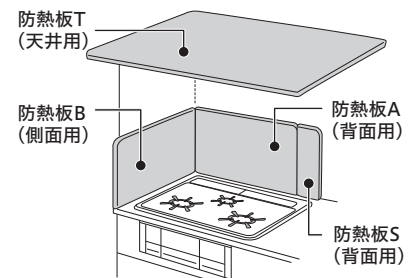

防熱板S(150×340)

器種コード 90083080900

希望小売価格 **7,810円**
(税抜 7,100円)

防熱板T(900×550)

器種コード 90083061400

希望小売価格 **21,340円**
(税抜 19,400円)

※機器を設置する周囲の壁などに可燃物(木製などの可燃性の壁、ステンレス板や薄いタイルなどの不燃材を可燃性の壁に直接貼り付けた壁、棚など)のある場合、防火上有効な間隔を確保できる場所に設置するか、防熱板による防火処置を行ってください。

本カタログ掲載品ご紹介の機能は各々の商品によって異なります。

CR CREAシリーズ **A** AVANCE **FA** FACEISシリーズ **W** WITHNA **BR** BRilliOシリーズ **r** repla **Si** Sisto **ST** スタンダードシリーズ