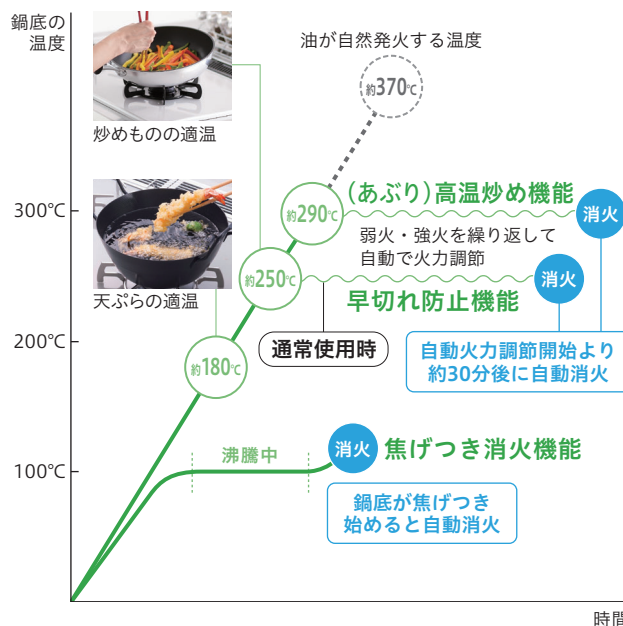

レンジフード連動機能

コンロやグリルの点火や消火に連動して、レンジフードを自動で運転、または停止する機能です。

※指定外のレンジフードでは連動しません。
※NECフォーマット、家製協フォーマット切替可

対応器種 CR A FA W BR*

※フェイスグランド、ウイズナ、プリリオは、NECフォーマット、家製協フォーマット複合発信します。