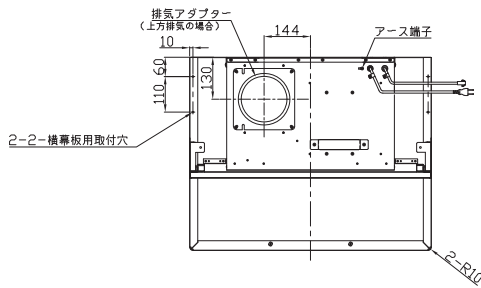

EWR-3R-APタイプ

◎ 製品寸法図

◎ 基本性能値

機種名	定格電圧 (V)	周波数 (Hz)	消費電力 (W)	風量 (m³/h)	騒音 (dB)	製品質量 (kg)		
EWR-3R-AP601	100	強	50	100	510	420	49	18.5
		中	60	120	500	450	48	
		弱	50	65	365	—	42	
EWR-3R-AP751	100	中	60	70	320	—	38	20.5
		弱	50	26	150	—	22	
EWR-3R-AP901	100	常時	60	25	135	—	20	22.5
		換気	50	19	120	—	19	

※NECフォーマット

◎ 風量-静圧特性

WNBS-Hタイプ

◎ 基本性能値

入力電圧 (V)	100					
周波数 (Hz)	50/60					
風量調節	5	4	3	2	1	常時
消費電力 (W)	28	18	12	6	4	3
風量 (m³/h)	450	380	310	240	170	150
騒音 (dB)	45	42	37	30	25	25
質量 (kg)	15/17/19					
時間定格	連続					
電動機定格	8極DCブラシレスモータ					
電動機絶縁種別	E種					
巻線温度上昇	75K以下					
基準周囲温度	-5~40℃					
絶縁抵抗	1MΩ以上 (DC500V)					
耐電圧	AC1000V 1分間					

◎ 静圧-風量曲線

※図は左排気 (右排気の場合、左右対称位置になります。)