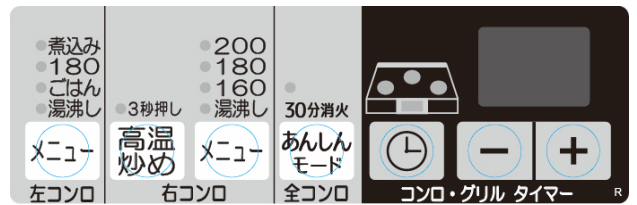

画像一覧

PD-N36WS