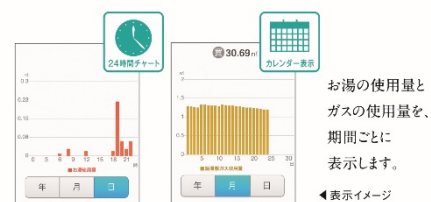

Felimo Link では、「あったかホッと給湯」アプリをインストールしたスマートフォンを使用することで、屋内・屋外から家庭内の無線 LAN ルーターを経由して、給湯器の自動お湯はりやふろ予約を遠隔操作で設定することができます。外出先などからふろ予約を設定し、帰宅後すぐに温かいお風呂に入ることが可能です。

万が一、給湯器にエラーが発生した場合、スマートフォンに情報を通知します。エラー内容や対処方法をご案内することで、より安心してご使用いただくことができます。

さらに、ガスやお湯の使用状況を 24 時間チャートやカレンダー表示でスマートフォンから参照することができます。これにより、離れて暮らす家族の給湯器の使用状況も確認することができます。

これらの操作は、専用アプリ「あったかホッと給湯」をインストールしたスマートフォンと、Felimo Link をご自宅の無線 LAN ルーターと接続し、無線 LAN に常時接続できる環境でご使用いただくことができます。屋外からの操作はインターネットサーバーを経由して行います。Felimo Link の対象機種はパロマふろ給湯器エコジョーズタイプになります。

ポイント 「あったかホッと給湯」アプリをインストールすることで、スマートフォンから「自動お湯はり」「ふろ予約」を遠隔操作で設定できます。

The diagram shows the app's interface for setting hot water and bath. It includes a 'ポイント' (Point) section with two scenarios: 'リビングから' (From living room) where a user sets '自動お湯はり' (Automatic hot water) and 'ふろ予約' (Bath reservation) from home, and '外出先から' (From outside) where a user sets a bath reservation while away from home. A 'メリット' (Benefit) section shows a 24-hour usage chart and a calendar view. The bottom part shows the app's connection to the hot water heater and the resulting bath.

メリット 給湯器の使用状況を 24 時間チャート、カレンダー表示で確認できます。

シリーズ名	機種名	仕様	希望小売価格 (税抜)	発売予定日
Felimo Link (フェリモ リンク)	MFC-E228D	インターホン機能付きマルチセット	55,000 円	8 月 23 日
	MFC-E228V	ボイス機能付きマルチセット	47,000 円	10 月 1 日

以上

本件に関するお問い合わせ先
株式会社パロマ 広報室 : 052-824-5251 (直通)

内容は発表時のものです。ご覧になった時点で、最新の情報と異なる場合がありますのでご了承ください。