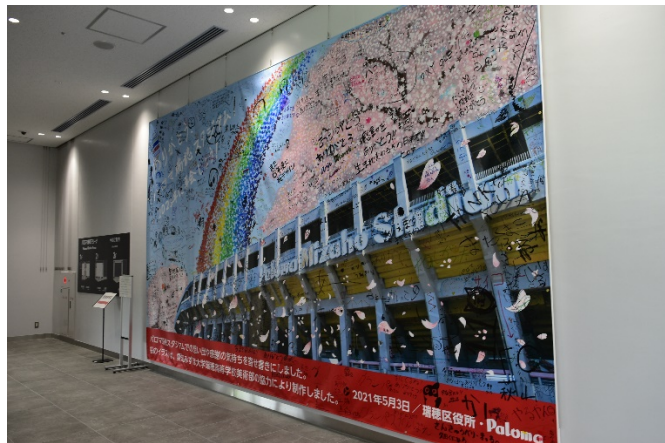

「パロマ瑞穂アリーナ」開館式のご報告

6月26日（土）に名古屋市瑞穂区に「パロマ瑞穂アリーナ」の開館式が開催されました。弊社は名古屋市との契約によって「パロマ瑞穂スポーツパーク」および各施設に「パロマ瑞穂スタジアム」などのネーミングライツを取得しており、今回、スポーツパーク内に唯一なかった体育館が設立され、この度開館致しました。

（オープニングセレモニーの様子↑）

（オープンした「パロマ瑞穂アリーナ」↑）

開館式には、名古屋市の河村たかし市長や瑞穂区の自治会の皆様方なども参加されました。また、同施設が緊急時の「防災配送施設」ということもあり、パロマから業務用の大型炊飯器4台を寄贈致しました。この炊飯器は、瑞穂区内の小中学校で実施されている炊き出し訓練で使用されているものと同型の製品です。

（寄贈した大型ガス炊飯器↑）

（施設内に展示してある巨大フラッグ）

また施設内には、5月3日にパロマ瑞穂スタジアムで行われたイベント「芝生で遊ぼう！みんなで思い出フラッグをつくろう！！」で作られた巨大フラッグが展示してあります。